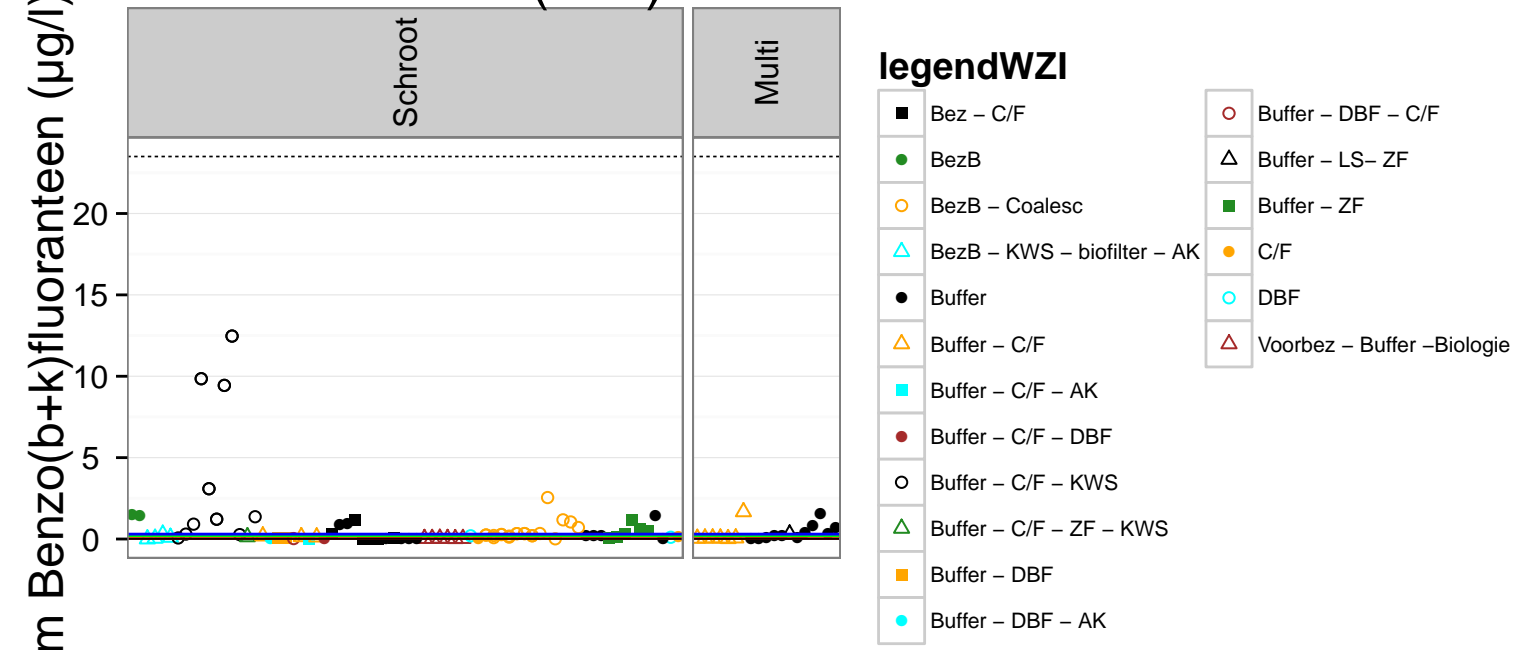

Plot van PCB 153

legendWZI

Plot van PCB 180

legendWZI

Plot van PCB 52

legendWZI

Plot van PCB som 7

legendWZI

Plot van som Benzo(b+k)fluoranteen

Benzo(ghi)peryleen + indeno(1,2,3-c,d)pyreen

legendWZI

- Bez - C/F
- BezB
- BezB - Coalesc
- △ BezB - KWS - biofilter - AK
- Buffer
- △ Buffer - C/F
- Buffer - C/F - AK
- Buffer - C/F - DBF
- Buffer - C/F - KWS
- △ Buffer - C/F - ZF - KWS
- Buffer - DBF
- Buffer - DBF - AK
- Buffer - DBF - C/F
- △ Buffer - LS- ZF
- Buffer - ZF
- C/F
- DBF
- △ Voorbez - Buffer -Biologie

Plot van Telluur

Plot van Titanium

Plot van Vanadium

Plot van Zilver

legendWZI

Plot van Zink

legendWZI

Plot van Zwevende stoffen