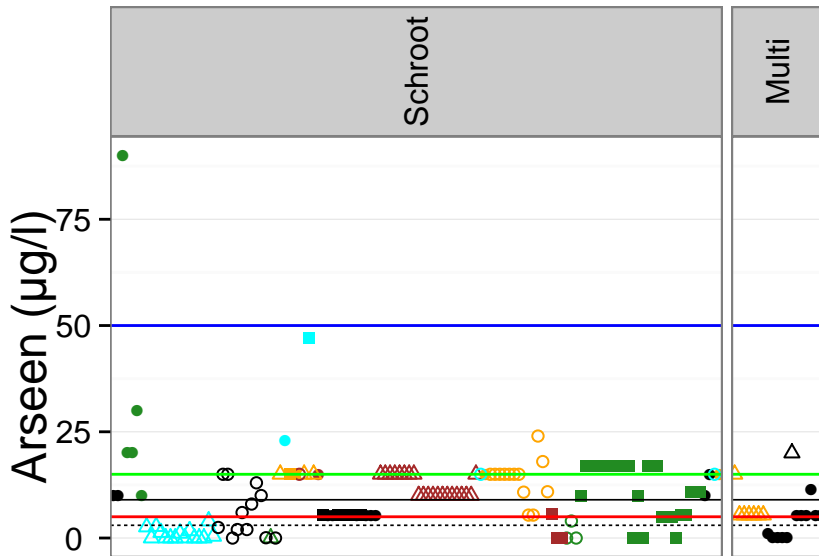

Plot van Stikstof

legendWZI

Plot van Zwevende stoffen

legendWZI

- AK
- BezB
- BezB - Coalesc
- BezB - KWS - biofilter - AK
- Buffer
- Buffer - Biologie - Buffer
- Buffer - C/F
- Buffer - C/F - AK
- Buffer - C/F - DBF
- Buffer - C/F - KWS
- Buffer - C/F - ZF - KWS
- Buffer - DBF
- Buffer - LS - ZF
- Buffer - ZF
- Voorbez - Buffer - Biologie

Plot van Acenaftyleen

legendWZI

Plot van Aluminium

Plot van Anthraceen

legendWZI

Plot van AOX

Plot van Arseen

legendWZI

Plot van Barium

Plot van Benzeen

Plot van Benzo(a)anthraceen

legendWZI

Plot van Benzo(a)pyreen

legendWZI

Plot van Cadmium

legendWZI

Plot van Dibenzo(a,h)anthraceen

Plot van Dichloormethaan

Plot van Fluoranteen

Plot van Fluoreen

legendWZI

Plot van Ijzer

Plot van Kobalt

legendWZI