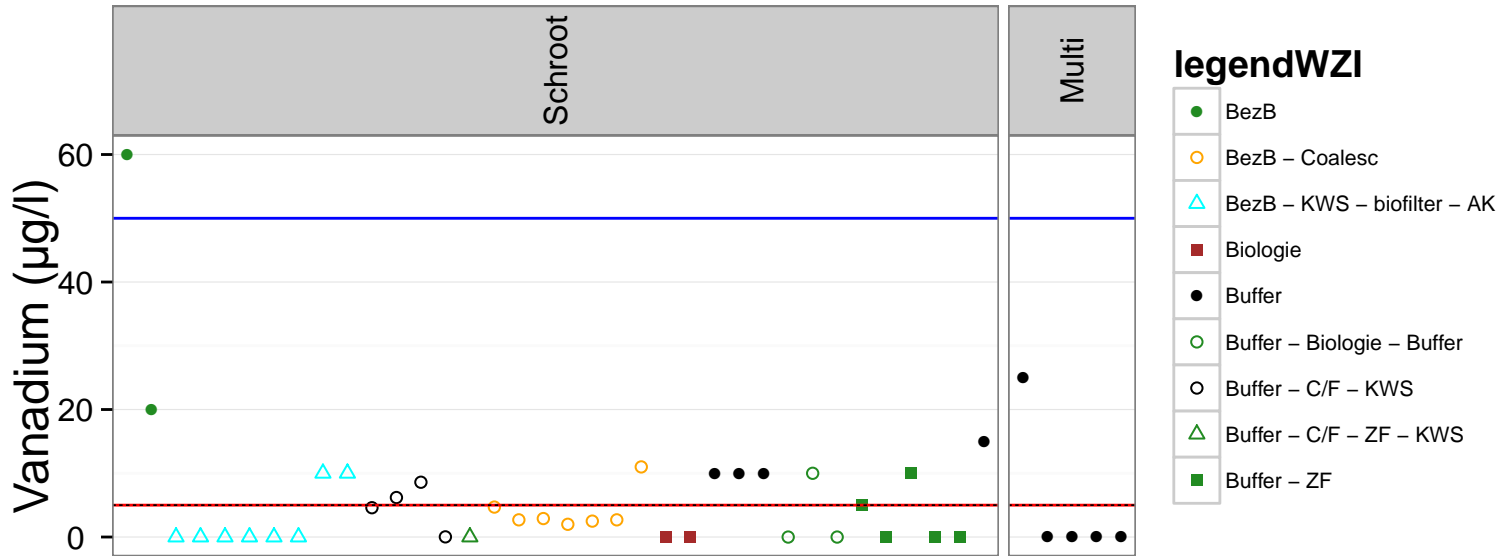

Plot van som Benzo(b+k)fluoranteen

Benzo(ghi)peryleen + indeno(1,2,3-c,d)pyreen

legendWZI

- Bez - C/F
- BezB
- BezB - Coalesc
- △ BezB - KWS - biofilter - AK
- Buffer
- △ Buffer - C/F
- Buffer - C/F - AK
- Buffer - C/F - DBF
- Buffer - C/F - KWS
- △ Buffer - C/F - ZF - KWS
- Buffer - DBF
- Buffer - DBF - AK
- Buffer - DBF - C/F
- △ Buffer - LS- ZF
- Buffer - ZF
- C/F
- DBF
- △ Voorbez - Buffer -Biologie

Plot van Telluur

Plot van Titanium

Plot van Vanadium

Plot van Zilver

legendWZI

Plot van Zink

legendWZI

Plot van Zwevende stoffen