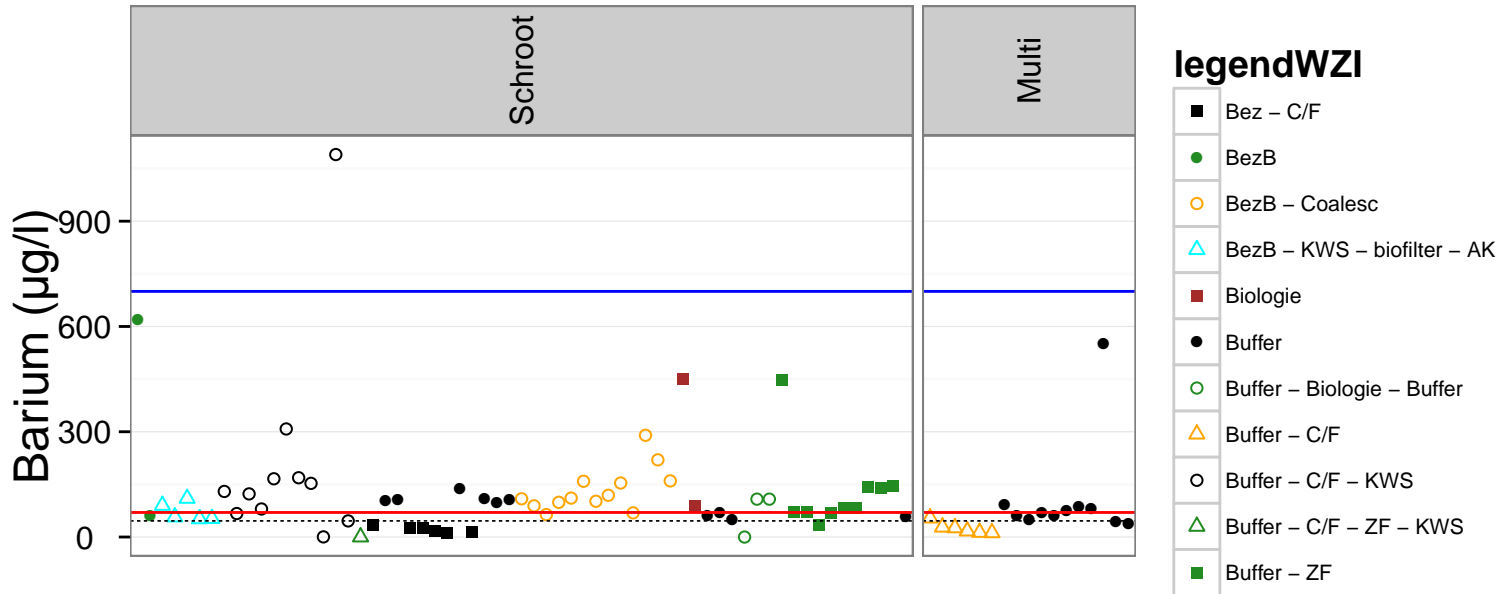

Plot van Stikstof

legendWZI

Plot van Zwevende stoffen

legendWZI

- AK
- BezB
- BezB - Coalesc
- BezB - KWS - biofilter - AK
- Buffer
- Buffer - Biologie - Buffer
- Buffer - C/F
- Buffer - C/F - AK
- Buffer - C/F - DBF
- Buffer - C/F - KWS
- Buffer - C/F - ZF - KWS
- Buffer - DBF
- Buffer - LS - ZF
- Buffer - ZF
- Voorbez - Buffer - Biologie

Plot van Acenaftyleen

legendWZI

Plot van Aluminium

Plot van Anthraceen

legendWZI

Plot van AOX

Plot van Arseen

legendWZI

Plot van Barium

Plot van Benzeen

Plot van Benzo(a)anthraceen

legendWZI

Plot van Benzo(a)pyreen

legendWZI

Plot van Cadmium

legendWZI

Plot van Dibenzo(a,h)anthraceen

Plot van Dichloormethaan

Plot van Fluoranteen

Plot van Fluoreen

legendWZI

Plot van Ijzer

Plot van Kobalt

legendWZI