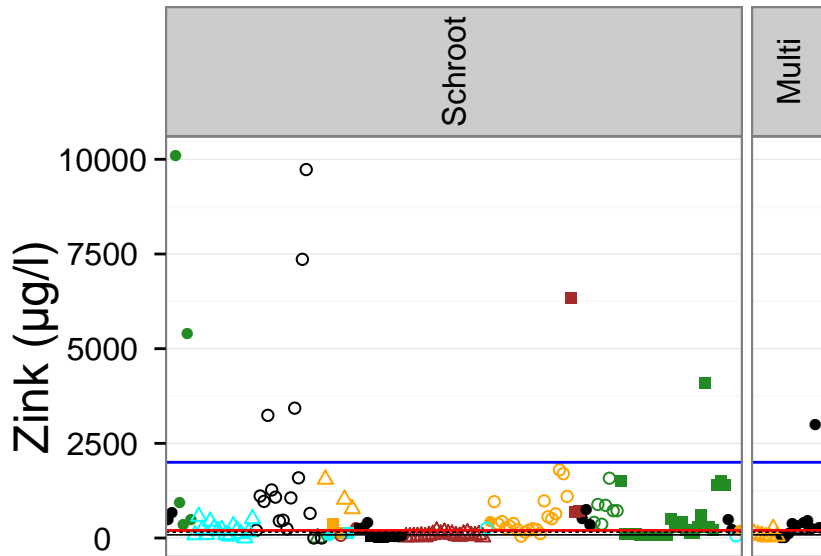

Plot van som Benzo(b+k)fluoranteen

Benzo(ghi)peryleen + indeno(1,2,3-c,d)pyreen

legendWZI

- Bez - C/F
- BezB
- BezB - Coalesc
- △ BezB - KWS - biofilter - AK
- Buffer
- △ Buffer - C/F
- Buffer - C/F - AK
- Buffer - C/F - DBF
- Buffer - C/F - KWS
- △ Buffer - C/F - ZF - KWS
- Buffer - DBF
- Buffer - DBF - AK
- Buffer - DBF - C/F
- △ Buffer - LS- ZF
- Buffer - ZF
- C/F
- DBF
- △ Voorbez - Buffer -Biologie

Plot van Telluur

Plot van Titanium

Plot van Vanadium

Plot van Zilver

legendWZI

Plot van Zink

legendWZI

Plot van Zwevende stoffen