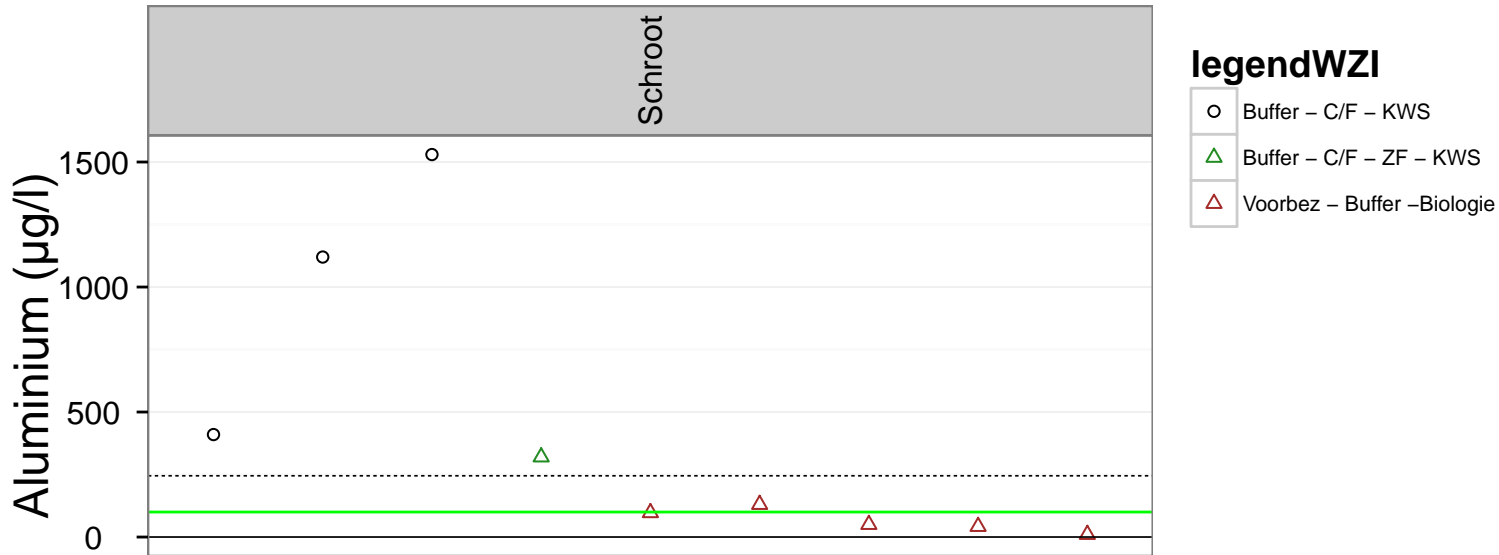

Plot van CZV

legendWZI

- AK
- BezB
- BezB – Coalesc
- △ BezB – KWS – biofilter – AK
- Buffer
- Buffer – Biologie – Buffer
- Buffer – C/F
- △ Buffer – C/F – AK
- Buffer – C/F – DBF
- Buffer – C/F – KWS
- △ Buffer – DBF
- Buffer – DBF – AK
- △ Buffer – ZF
- Voorbez – Buffer – Biologie

Plot van Stikstof

legendWZI

Plot van Zwevende stoffen

legendWZI

- AK
- BezB
- BezB - Coalesc
- BezB - KWS - biofilter - AK
- Buffer
- Buffer - Biologie - Buffer
- Buffer - C/F
- Buffer - C/F - AK
- Buffer - C/F - DBF
- Buffer - C/F - KWS
- Buffer - C/F - ZF - KWS
- Buffer - DBF
- Buffer - LS - ZF
- Buffer - ZF
- Voorbez - Buffer - Biologie

Plot van Acenaftyleen

legendWZI

Plot van Aluminium

Plot van Anthraceen

legendWZI

Plot van AOX

Plot van Arseen

legendWZI