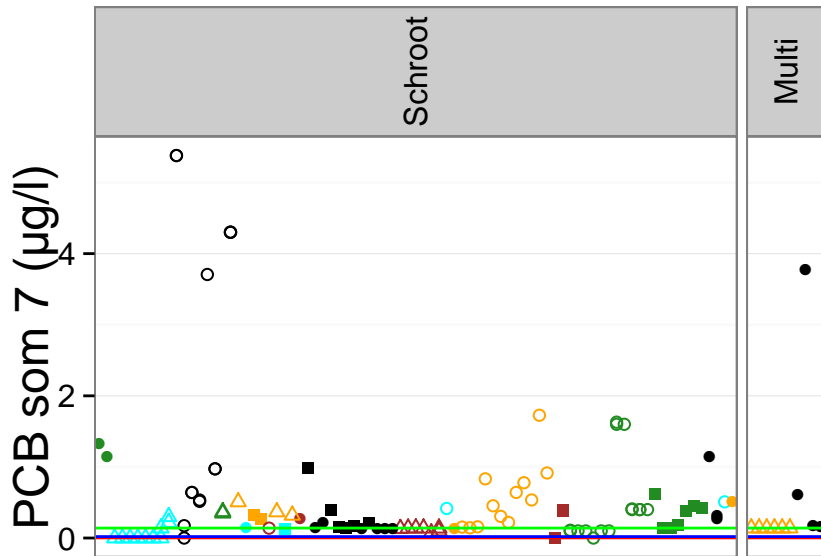

Plot van Nikkel

legendWZI

Plot van PCB 101

legendWZI

Plot van PCB 118

legendWZI

Plot van PCB 138

legendWZI

Plot van PCB 153

legendWZI

Plot van PCB 180

legendWZI

Plot van PCB 52

legendWZI

Plot van PCB som 7

legendWZI

Plot van som Benzo(b+k)fluoranteen

Benzo(ghi)peryleen + indeno(1,2,3-c,d)pyreen

legendWZI

- Bez - C/F
- BezB
- BezB - Coalesc
- △ BezB - KWS - biofilter - AK
- Buffer
- △ Buffer - C/F
- Buffer - C/F - AK
- Buffer - C/F - DBF
- Buffer - C/F - KWS
- △ Buffer - C/F - ZF - KWS
- Buffer - DBF
- Buffer - DBF - AK
- Buffer - DBF - C/F
- △ Buffer - LS- ZF
- Buffer - ZF
- C/F
- DBF
- △ Voorbez - Buffer -Biologie

Plot van Telluur

Plot van Titanium

Plot van Vanadium

Plot van Zilver

legendWZI

Plot van Zink

legendWZI

Plot van Zwevende stoffen