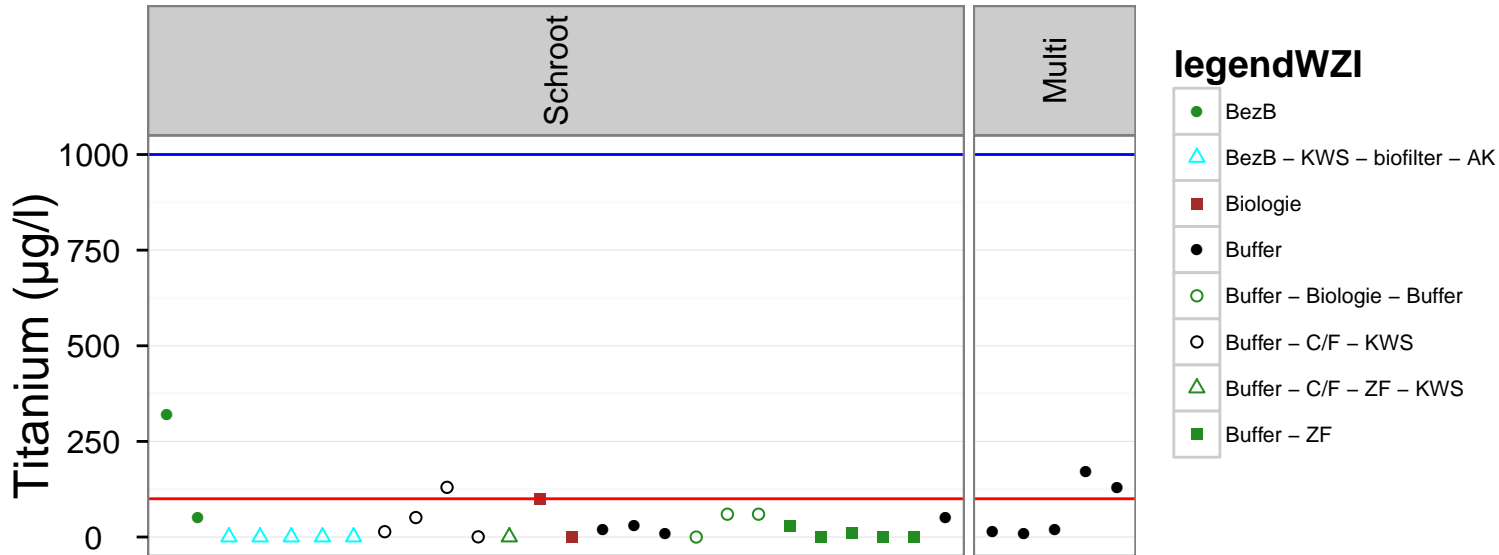

Plot van som Benzo(b+k)fluoranteen

Benzo(ghi)peryleen + indeno(1,2,3-c,d)pyreen

legendWZI

- Bez - C/F
- BezB
- BezB - Coalesc
- △ BezB - KWS - biofilter - AK
- Buffer
- △ Buffer - C/F
- Buffer - C/F - AK
- Buffer - C/F - DBF
- Buffer - C/F - KWS
- △ Buffer - C/F - ZF - KWS
- Buffer - DBF
- Buffer - DBF - AK
- Buffer - DBF - C/F
- △ Buffer - LS- ZF
- Buffer - ZF
- C/F
- DBF
- △ Voorbez - Buffer -Biologie

Plot van Telluur

Plot van Titanium

Plot van Vanadium

Plot van Zilver

legendWZI

Plot van Zink

legendWZI

Plot van Zwevende stoffen