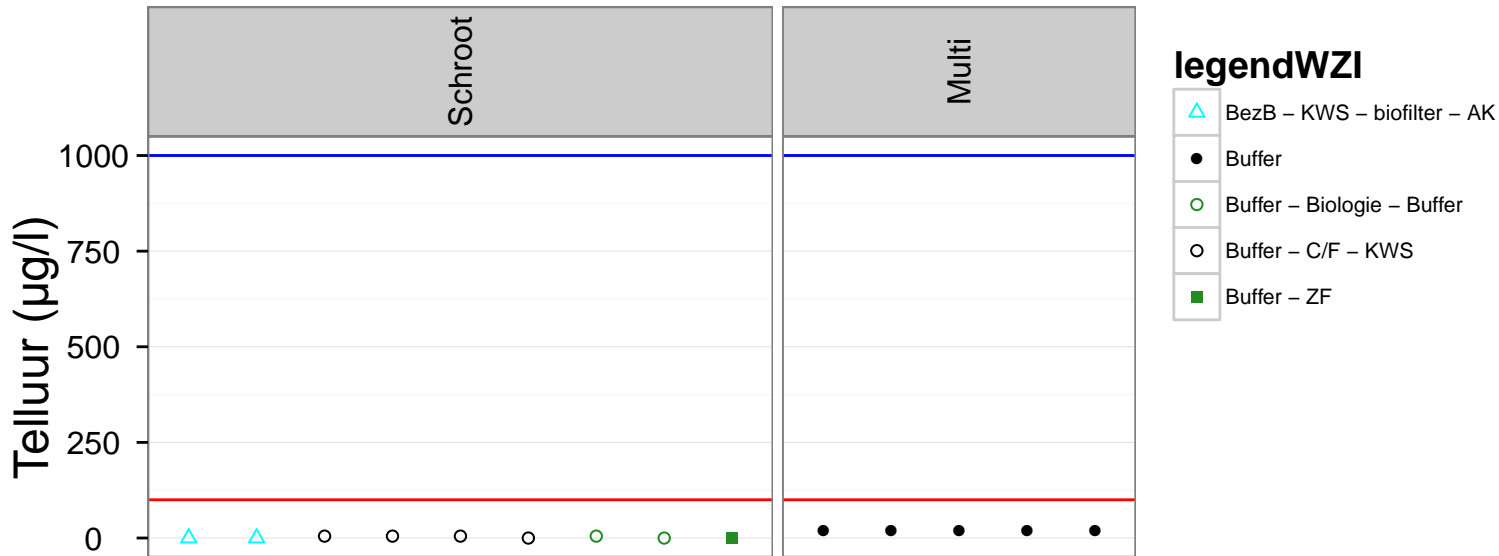

Plot van som Benzo(b+k)fluoranteen

Benzo(ghi)peryleen + indeno(1,2,3-c,d)pyreen

legendWZI

- Bez - C/F
- BezB
- BezB - Coalesc
- △ BezB - KWS - biofilter - AK
- Buffer
- △ Buffer - C/F
- Buffer - C/F - AK
- Buffer - C/F - DBF
- Buffer - C/F - KWS
- △ Buffer - C/F - ZF - KWS
- Buffer - DBF
- Buffer - DBF - AK
- Buffer - DBF - C/F
- △ Buffer - LS- ZF
- Buffer - ZF
- C/F
- DBF
- △ Voorbez - Buffer -Biologie

Plot van Telluur

Plot van Titanium

Plot van Vanadium

Plot van Zilver

legendWZI

Plot van Zink

legendWZI

Plot van Zwevende stoffen