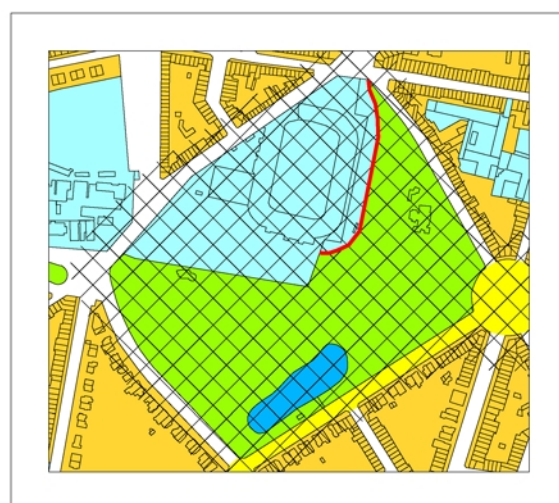

Daar het in bijlage gevoegde plan moeilijk leesbaar is, dient het vervangen te worden door volgend plan :

Limite régionale		Gewestgrens
Réseau viaire		Wegennet
Zones d'habitations		Typische woongebieden
Zones mixtes		Gemengde gebieden
Zones de forte mixité		Sterk gemengde gebieden
Zones d'industries urbaines		Stedelijke-industriegebieden
Zones d'équipements d'intérêt collectif ou de service public		Gebieden van voorzieningen van collectief belang of van openbare diensten
Zones vertes de haute valeur biologique		Groengebieden met hoogbiologische waarde
Points de variation de mixité		Punten van wisselend gemengd karakter
Espaces structurants		Structurerende ruimte
Limite de zone corrigée		Gecorrigeerde gebiedsgrens

Huizenblok gelegen in Anderlecht tussen de Theo Verbeecklaan, de V. & J. Bertauxlaan, het Meirplein, de Koning-Soldaatlaan en de Eugene Ysayelaan.

Daar het in bijlage gevoegde plan moeilijk leesbaar is, dient het vervangen te worden door volgend plan :