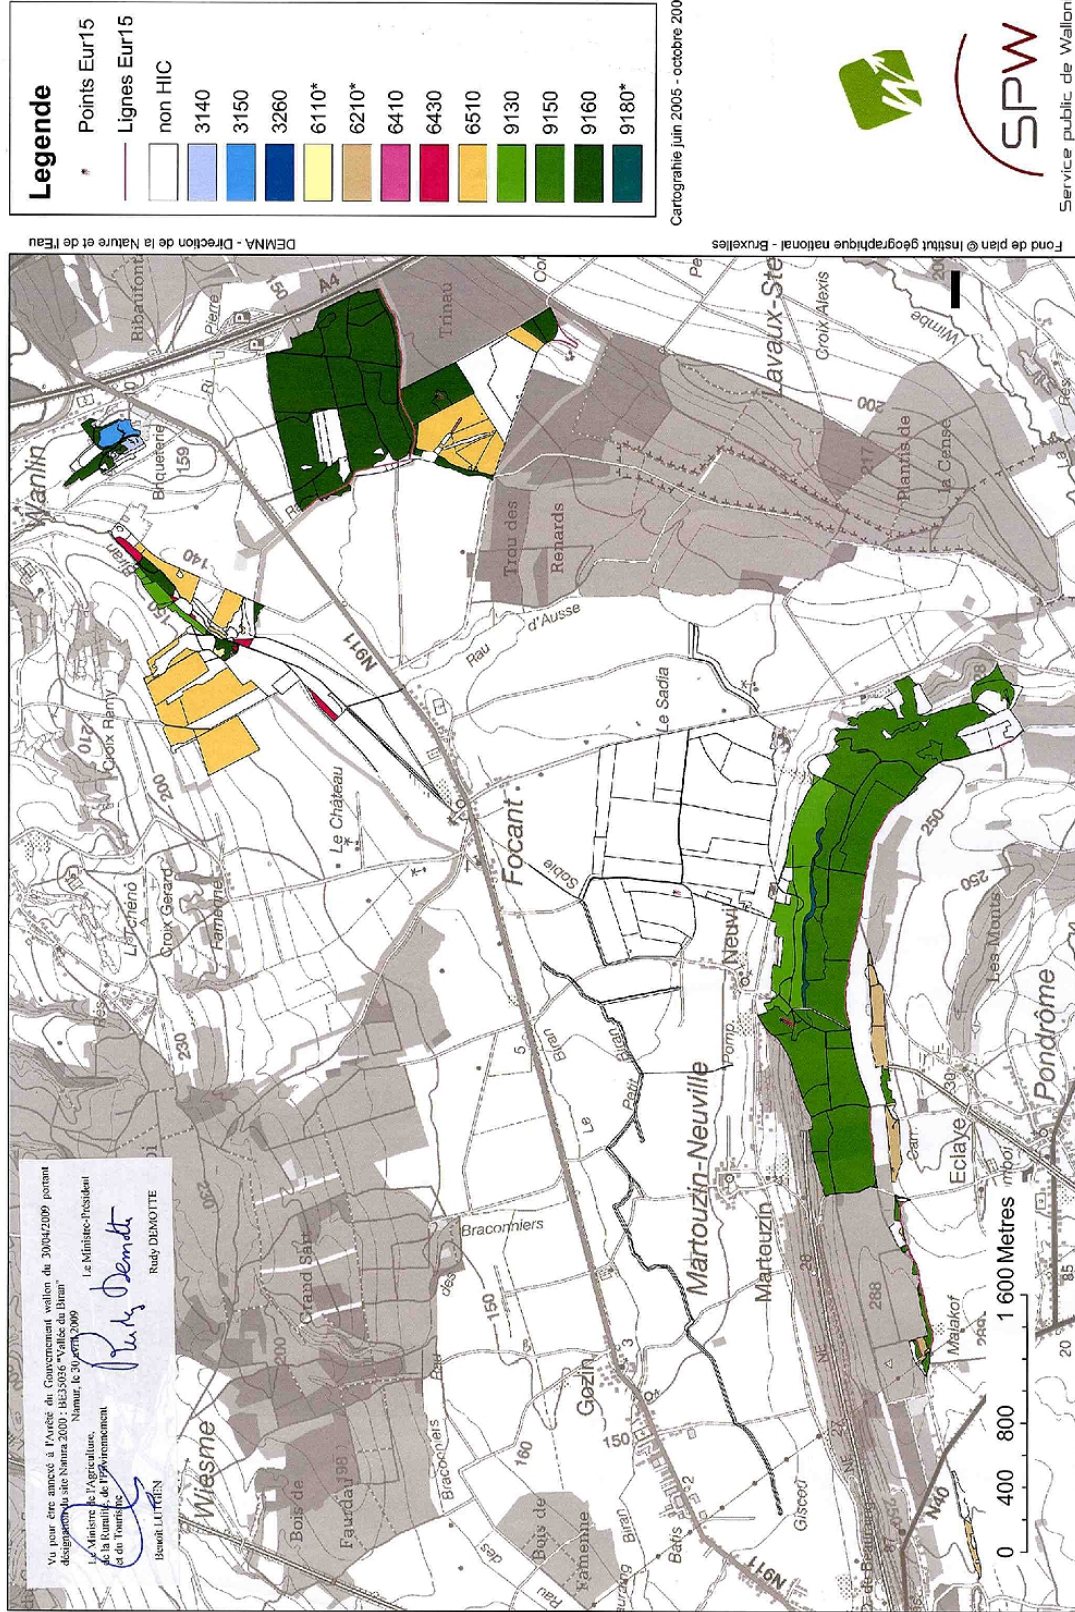

BE35036 : Vallée du Biran

Cartographie des habitats d'intérêt communautaire (1 de 1)

Gezien om te worden gevoegd bij het besluit van de Waalse Regering van 30 april 2009 tot aanwijzing van de Natura 2000-locatie BE35036 - « Vallée du Biran ».

Namen, 30 april 2009.

De Minister-President,
R. DEMOTTE

De Minister van Landbouw, Landelijke Aangelegenheden, Leefmilieu en Toerisme,
B. LUTGEN