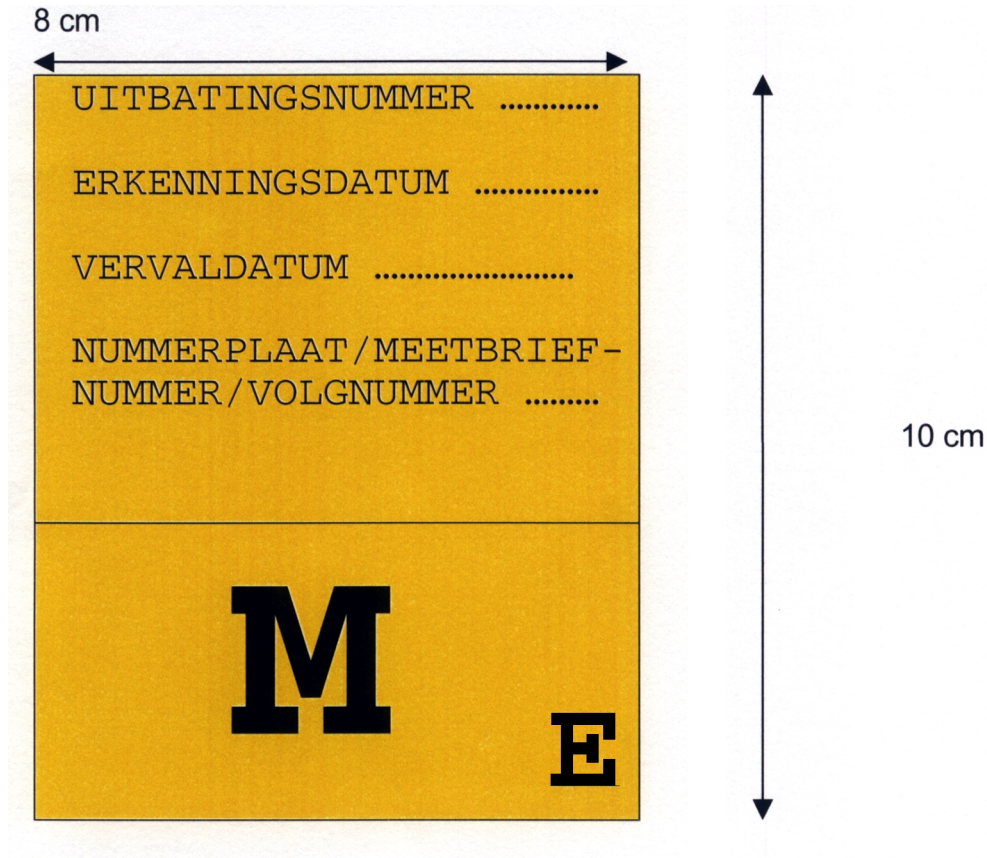

Bijlage 7 - Kenteken voor erkende mestvoeders klasse E

Het kenteken voor erkende mestvoeders klasse E is 10 cm lang en 8 cm breed.

Alle tekst wordt in het zwart afgedrukt. De achtergrond is oranje.

Gezien om gevoegd te worden bij het ministerieel besluit van 30 juni 2009 betreffende het vervoer van meststoffen.
Brussel, 30 juni 2009.