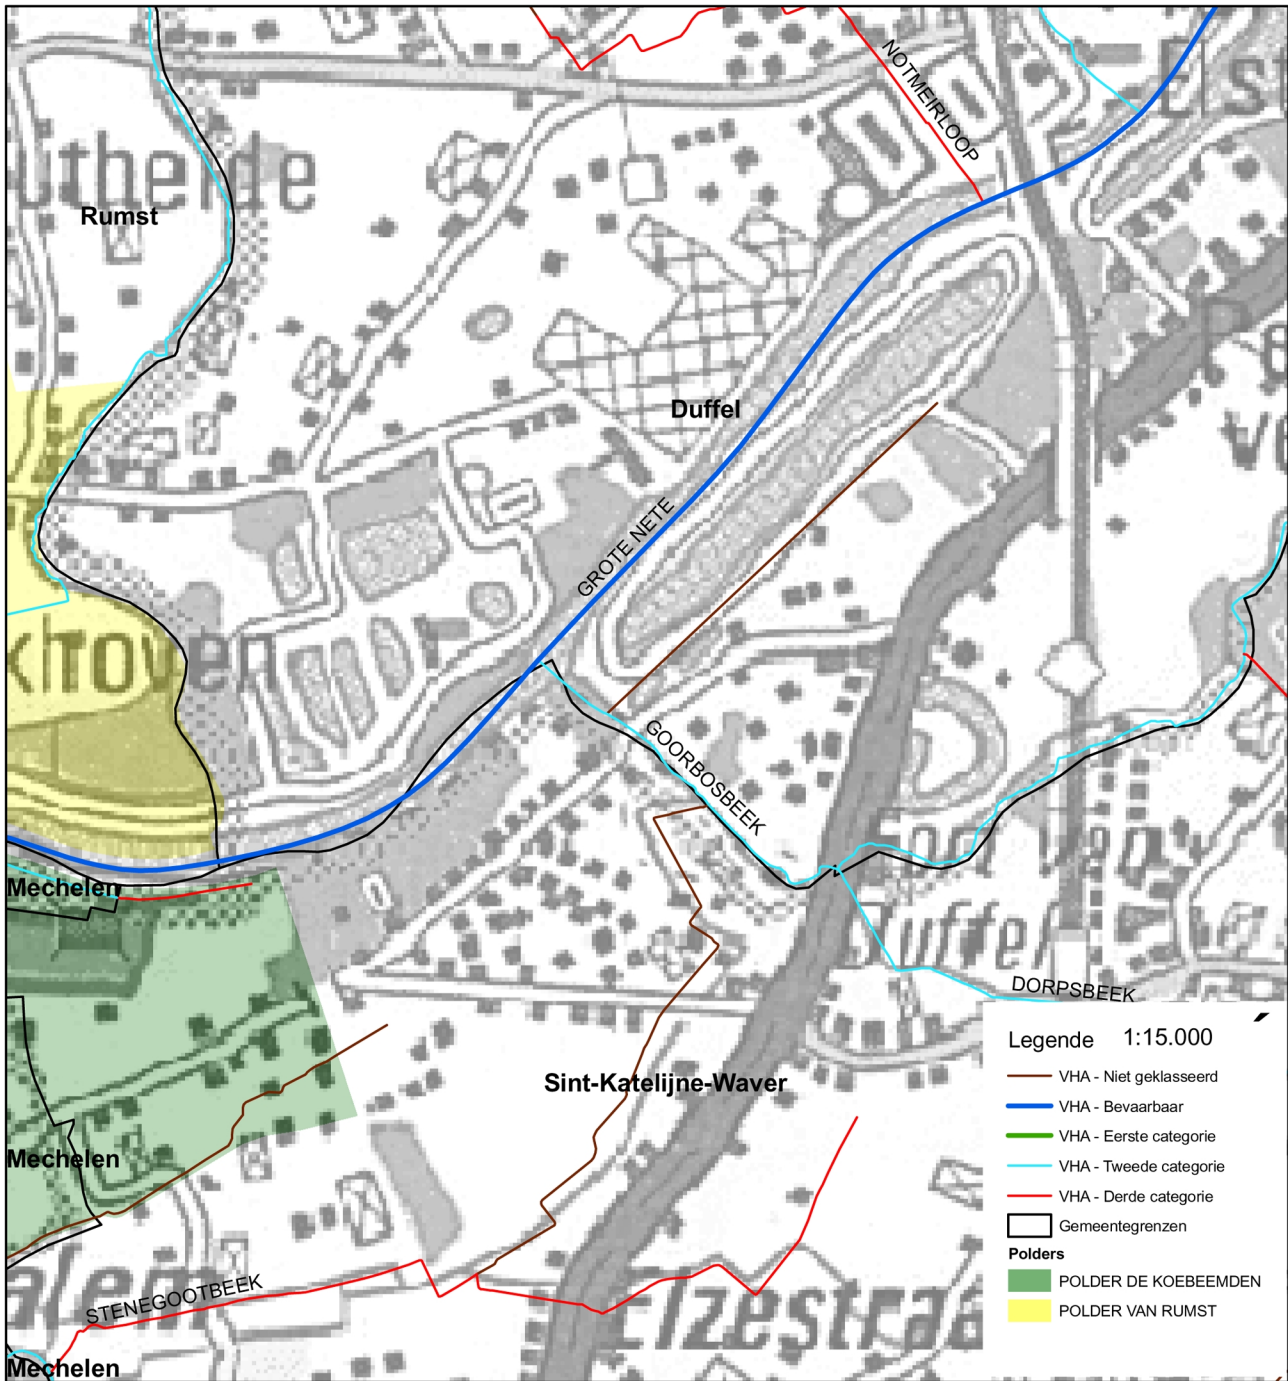

BIJLAGE 2 Toekomstige toestand - Polder Mostaardpot en Fermerijbeemden

Situering in Vlaanderen

- Wateringen
- Polders

ONTWERP

Gezien om gevoegd te worden bij het Besluit van de Vlaamse Regering houdende de opheffing van de polder Mostaardpot en Fermerijbeemden