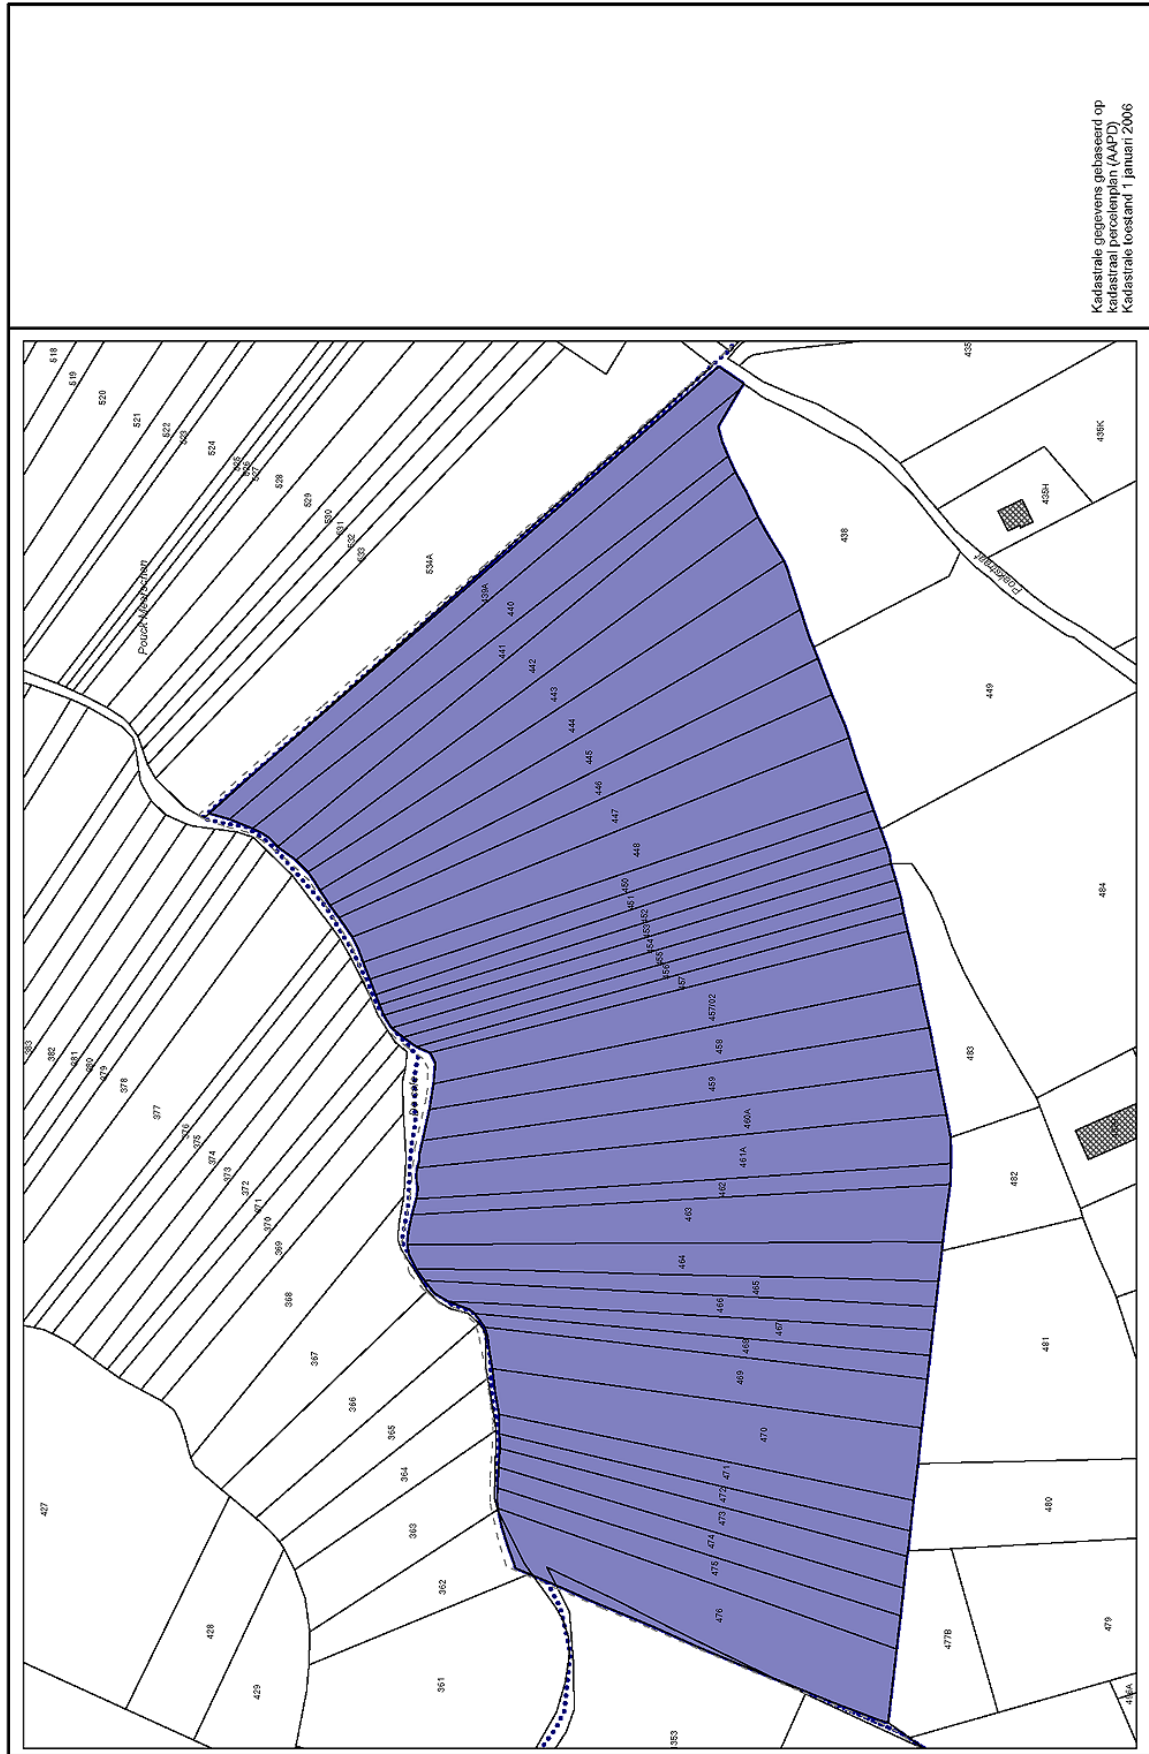

Bijlage 1. — Kaart met aanduiding (kadastrale toestand 01.01.2006)  
van de verschillende percelen van de site "Oude Kale"

Kadastrale gegevens gebaseerd op  
kadastraal perceelplan (AAPD)  
Kadastrale toestand 1 januari 2006

Bijlage 1 site 'Oude kale' te Gent (Drongen)