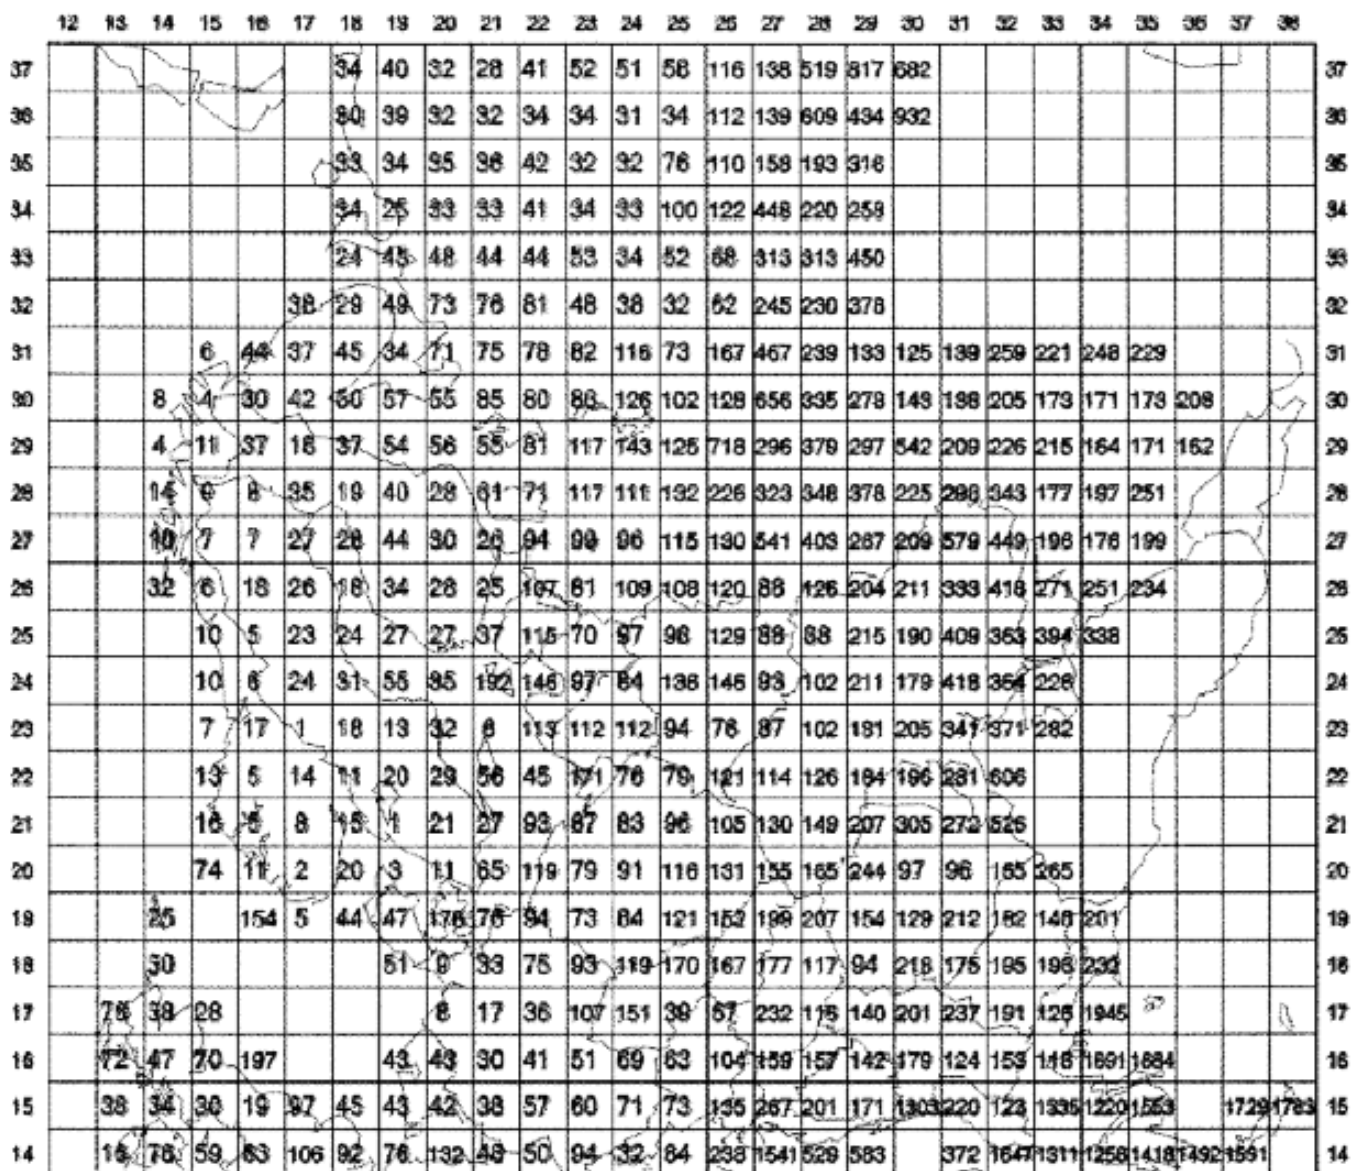

## PROTOCOL BIJ HET VERDRAG VAN 1979 BETREFFENDE GRENSOVERSCHRIJDENDE LUCHTVERONTREINIGING OVER LANGE AFSTAND MET BETREKKING TOT EEN VERDERE BEPERKING VAN ZWAVELEMISSIES

### BIJLAGE I KRITISCHE ZWAVELDEPOSITIE

(5-percentiel in centigram zwavel per vierkante meter per jaar)

16	72	47	70	197			43	43	30	41	51	69	63	104	159	157	142	179	124	153	146	1691	1684								16
15	38	34	30	19	97	45	43	42	38	57	60	71	73	135	267	201	171	1303	220	123	1335	1220	1553			1729	1783				15
14	15	76	59	63	106	92	76	132	58	50	94	32	84	238	1541	529	583			372	1647	1311	1258	1418	1492	1591				14	
13	19	67	84	45	69	79	124	131	96	55	71	77	40	40	150	153	157	179	178											13	
12	48	70	168	115	62	169	96	99	55	56	70	72	76	97	171	205	202	230	145	184										12	
11	48	44		154	110	56	81	79	53	76	105	104	258	153	41					287	557									11	
10					103	112	117	106	89	72	137	123		151	150					1219	252	223								10	
9								128	110	94	138			290	99	107					1776									9	
8								210	181	167	137				161	166															8
7						203	299	312	285	318	1867																				7
6						189	202	198	184	189	223	1707	815																		6
5						238	219	151	119	126	242	1661	273																		5
4						289	157	107	124	173	852	240																			4
3						172	202	190	125	141	184	196																			3
2						278	180	134	124	142	254																				2
1						96	76	43	79																						1
	12	13	14	15	16	17	18	19	20	21	22	23	24	25	26	27	28	29	30	31	32	33	34	35	36	37	38				