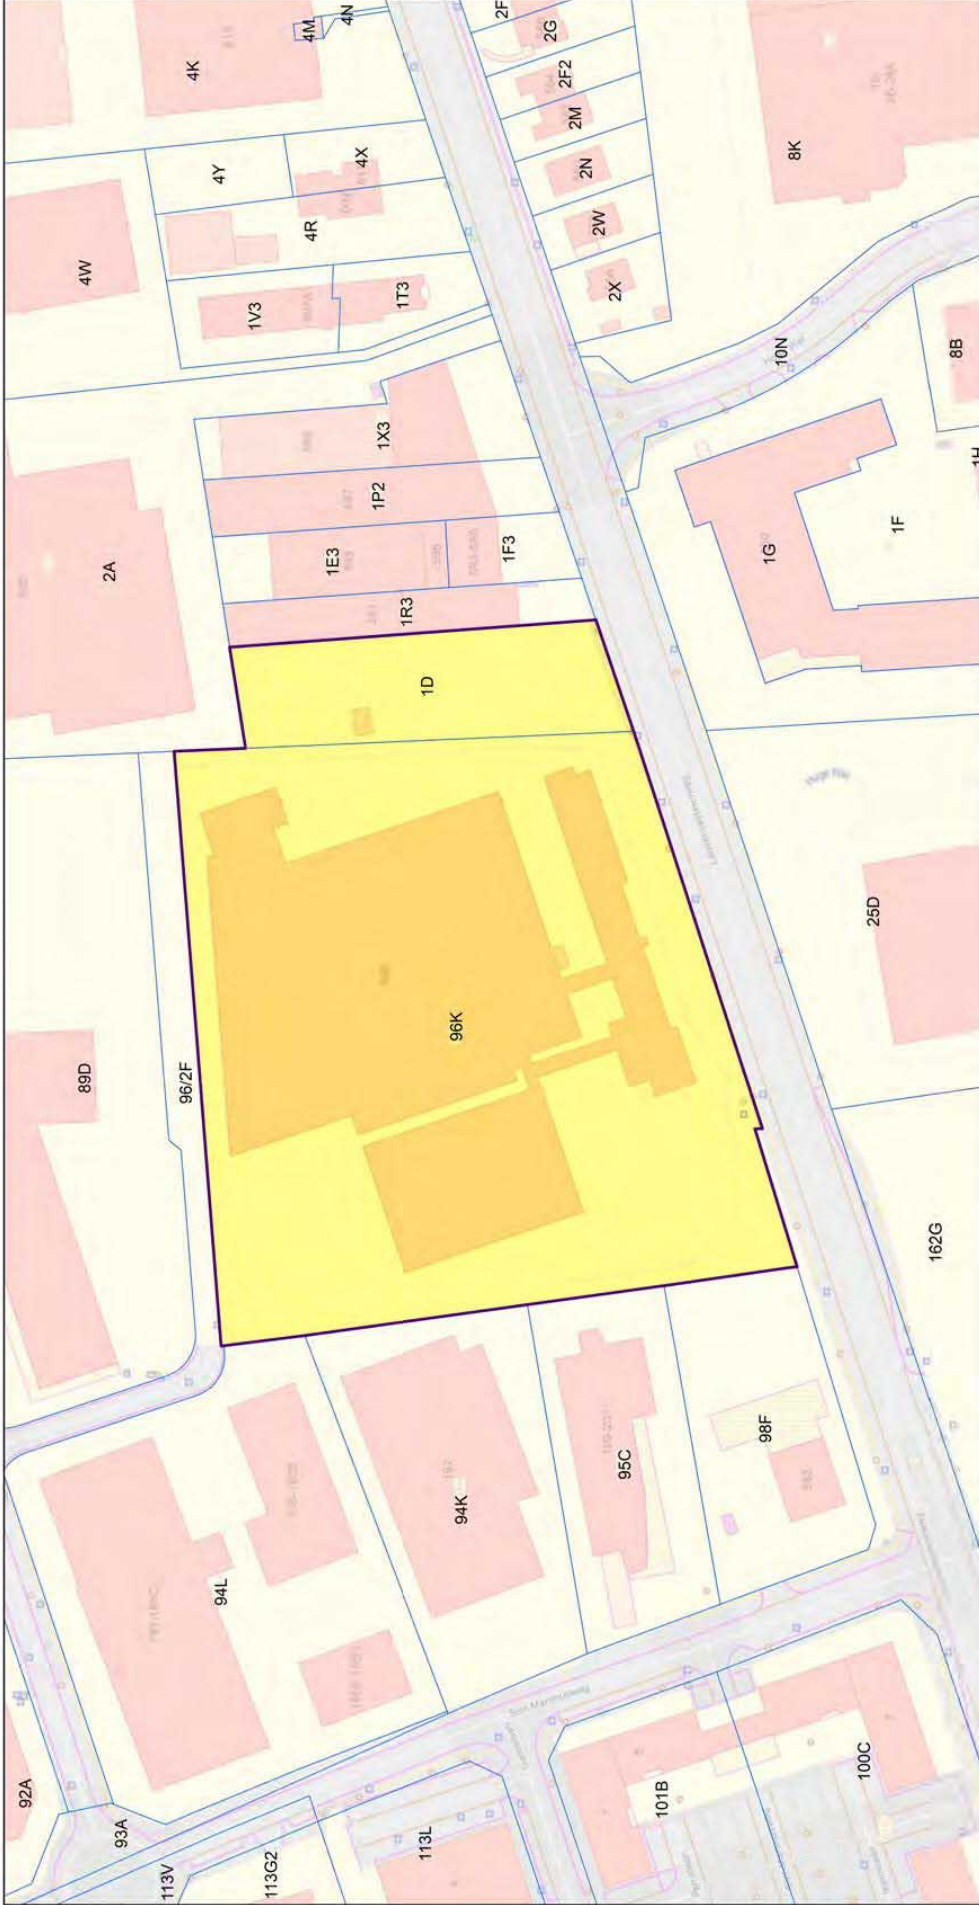

Zaventem, site Leuvensesteenweg - nr.279

Versie 08-05-2025

© VLAIO
www.vlaio.be - info@vlaio.be

1. **LEGENDE:**
2. In eigendom van aanvragers
   - Niet in eigendom van aanvragers
   - Projectgebied
   - Grootsschalig Referentiebestand (GRB), Administratieve Perceelsgrenzen

Vlaanderen
is ondernemen

VLAIO