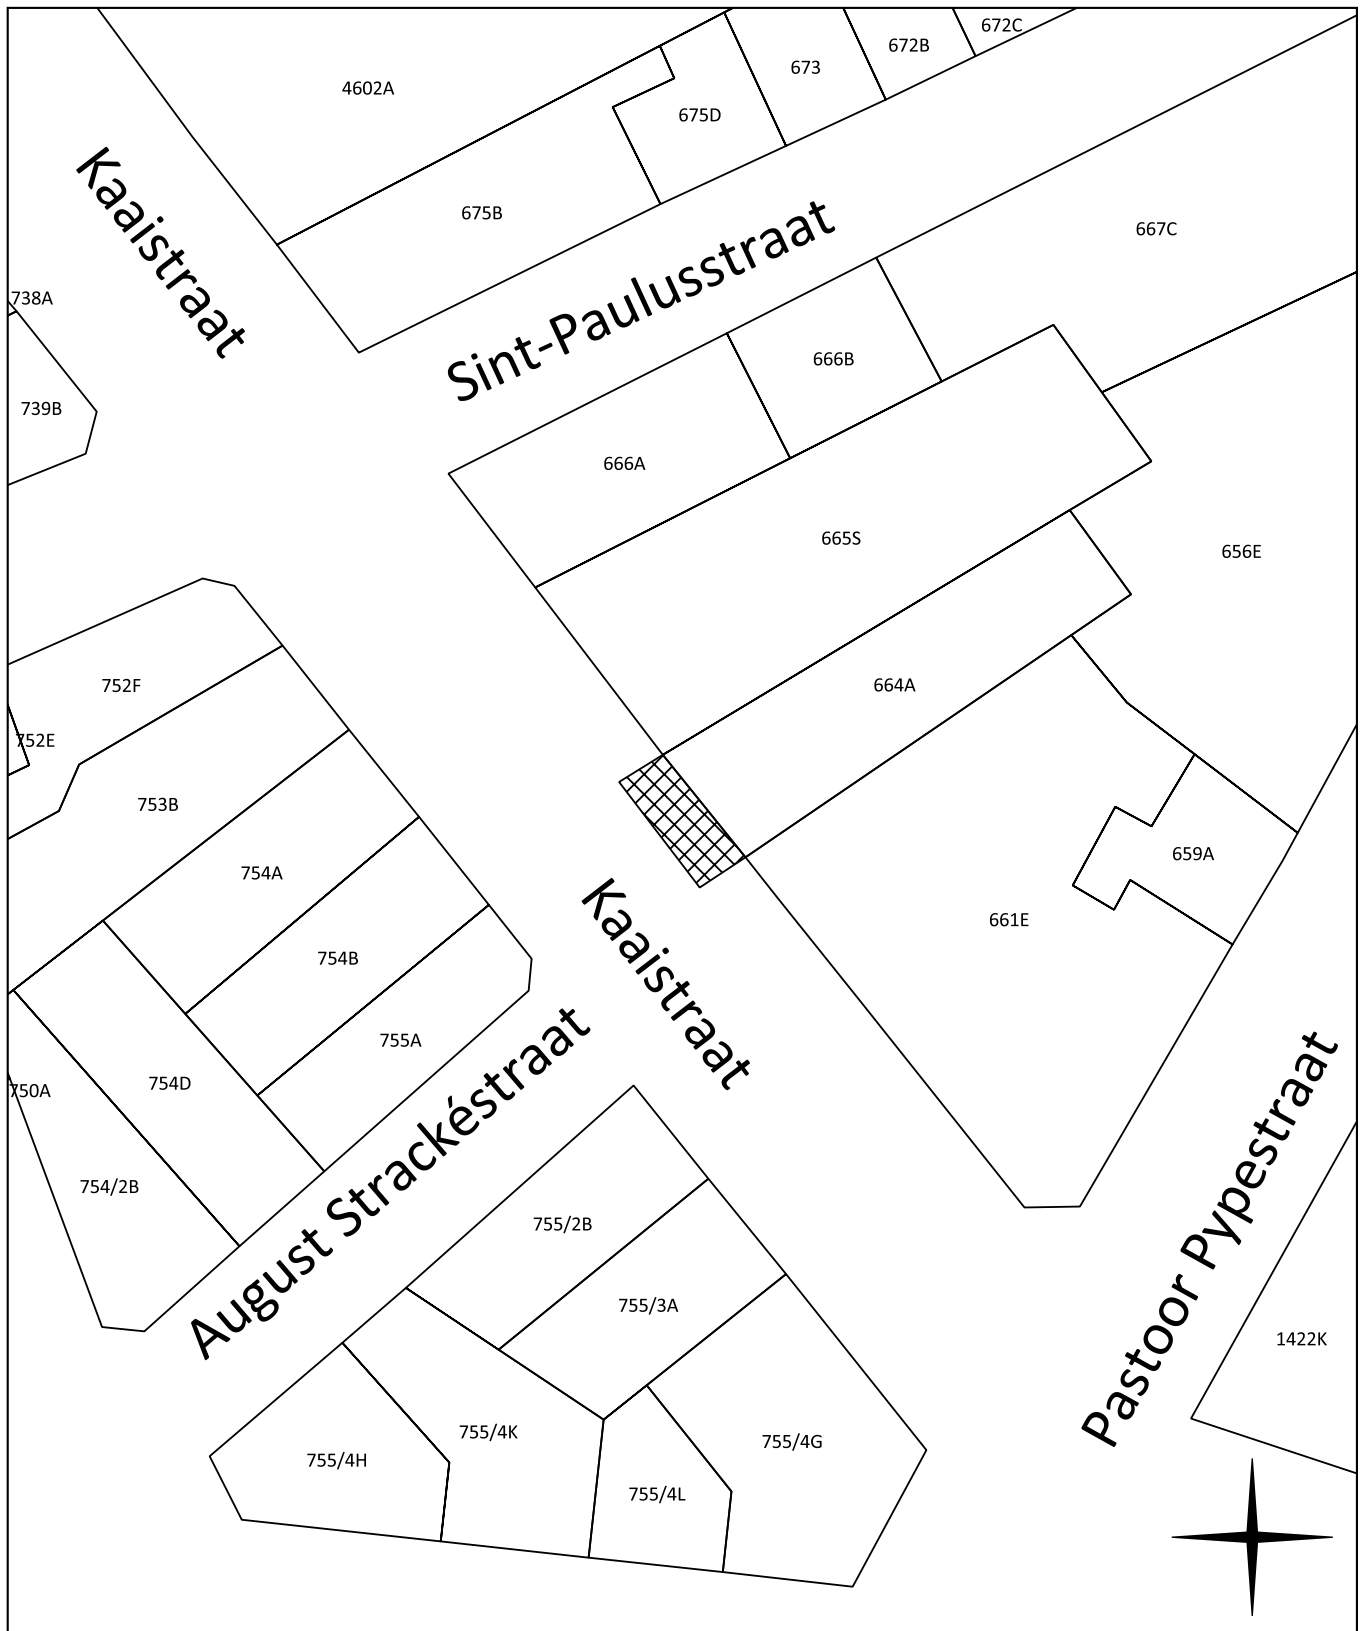

Belgisch Staatsblad d.d. 10-04-2025

<http://www.emis.vito.be>

35013A - 6210349

Kaaistraat
Oostende

20.03.2025

deel van openbaar domein

SAMEN MAKEN WE
MORGEN MOOIER

OVAM

De OVAM staat niet in voor de juistheid van de aan haar verstrekte gegevens