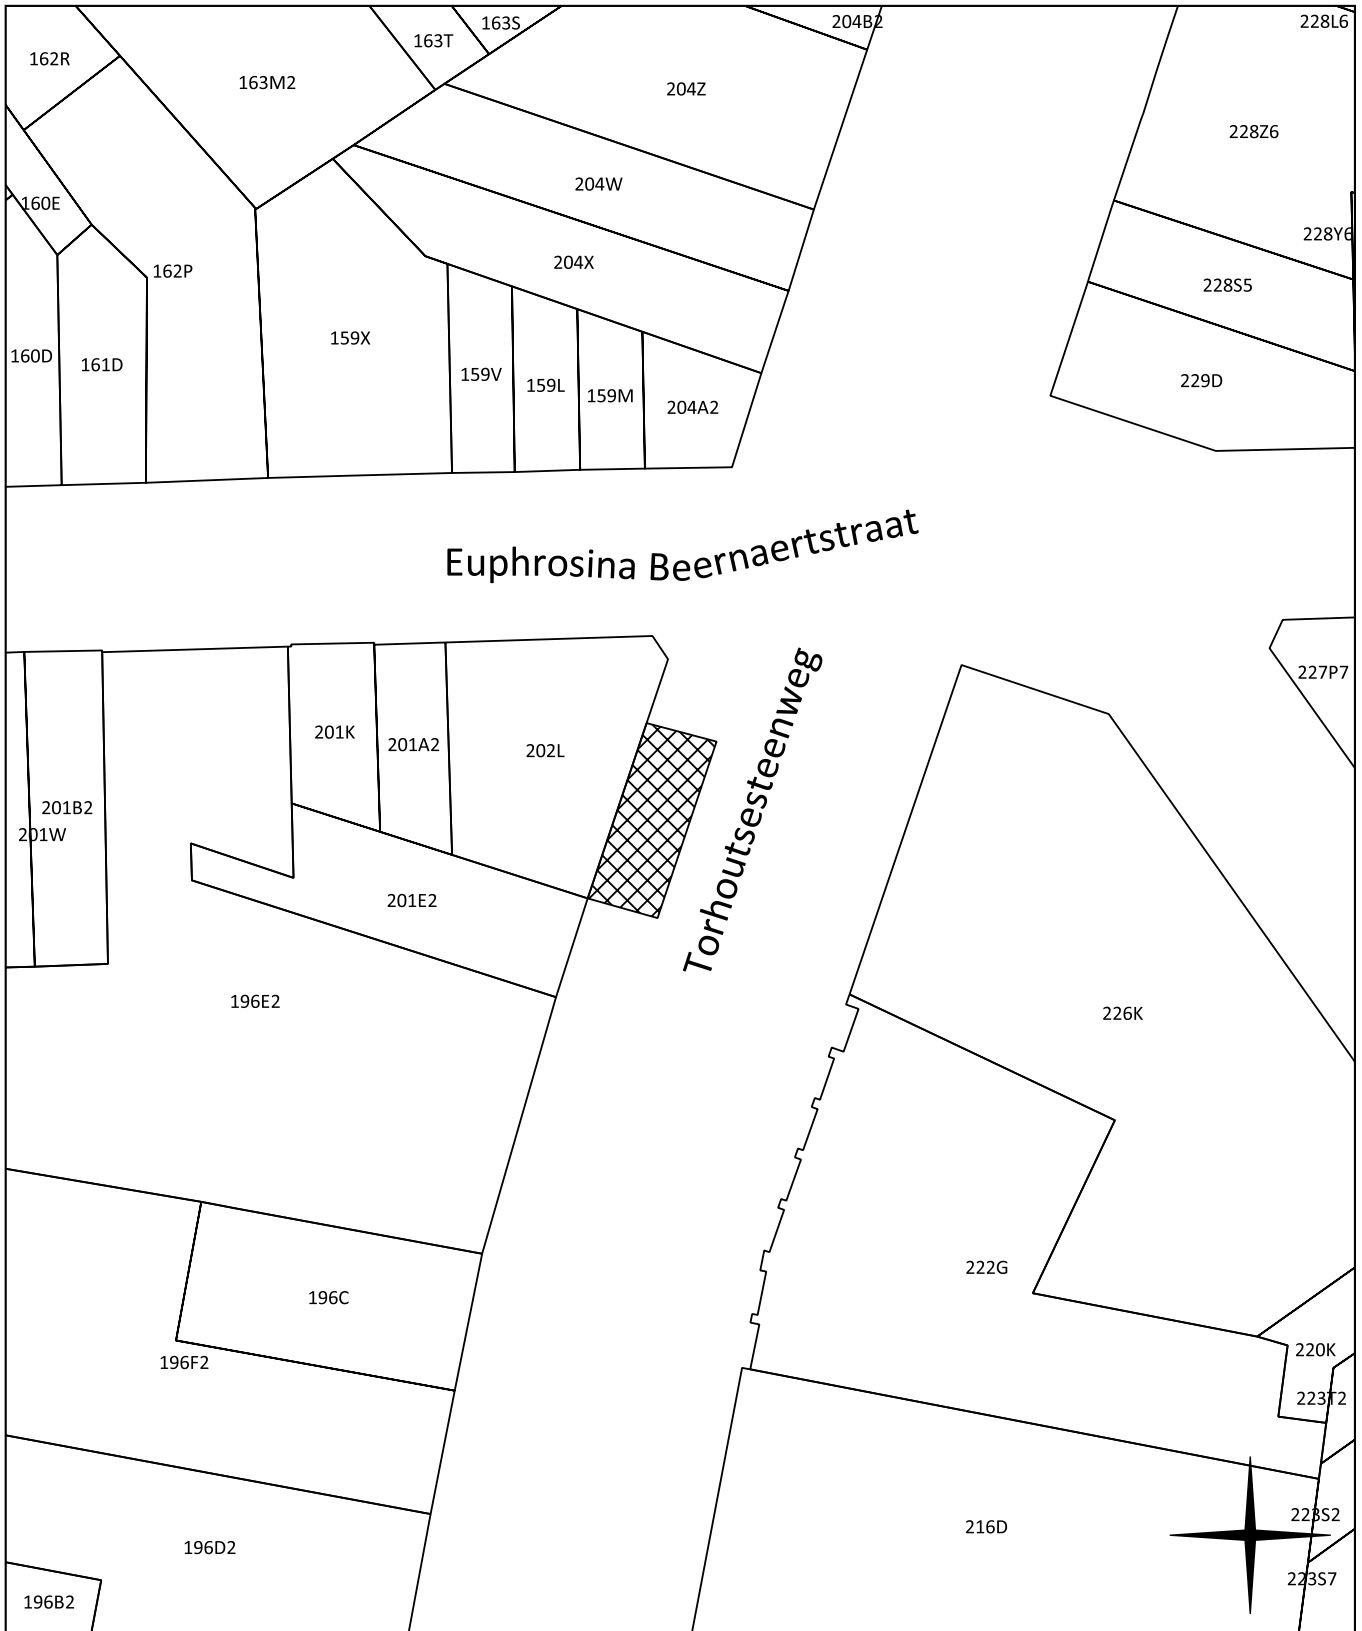

Belgisch Staatsblad d.d. 10-04-2025

<http://www.emis.vito.be>

35386D - 6210353

Torhoutsesteenweg
Oostende

deel van openbaar domein

SAMEN MAKEN WE
MORGEN MOOIER

OVAM

20.03.2025

De OVAM staat niet in voor de juistheid van de aan haar verstrekte gegevens