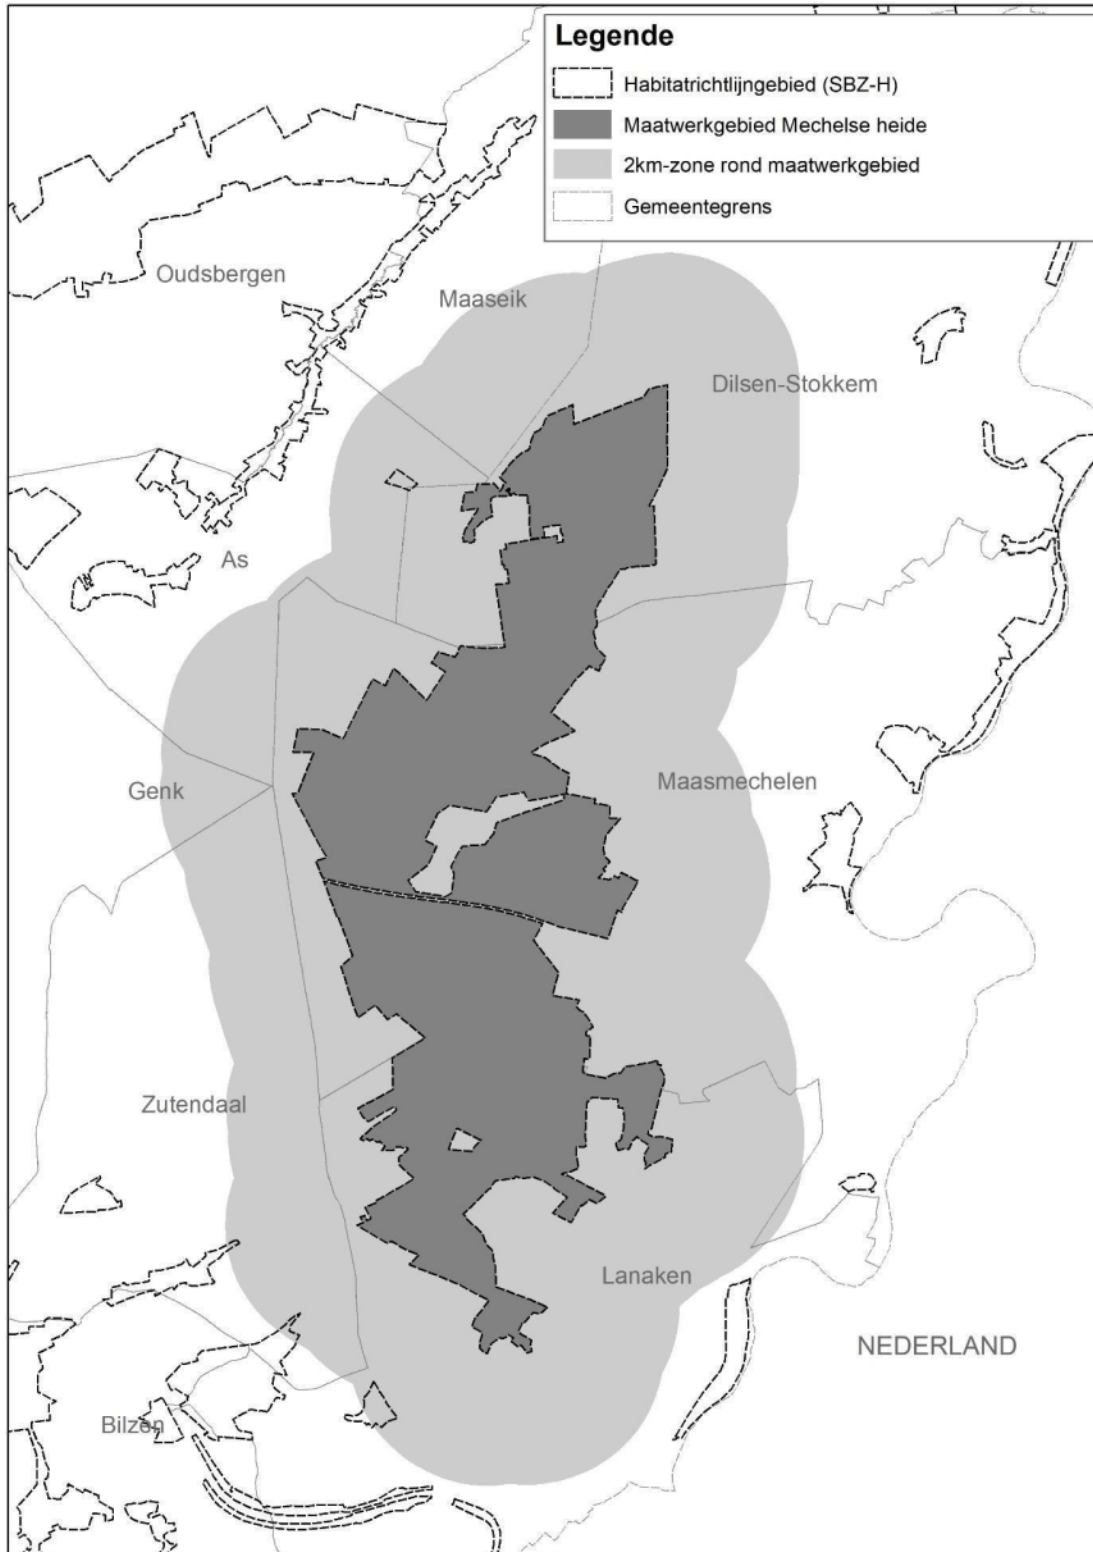

[35]

BIJLAGE 6

bij het decreet van 26 januari 2024 over de programmatische aanpak  
stikstof: Kaart van de Mechelse Heide, vermeld in artikel 44

[37]

**Bijlage 6 bij het decreet van 26 januari 2024 over de programmatische aanpak stikstof**

Bijlage 6. De kaart van de Mechelse heide, vermeld in artikel 44.

Gezien om te worden gevoegd bij het decreet van 26 januari 2024 over de programmatische aanpak stikstof.