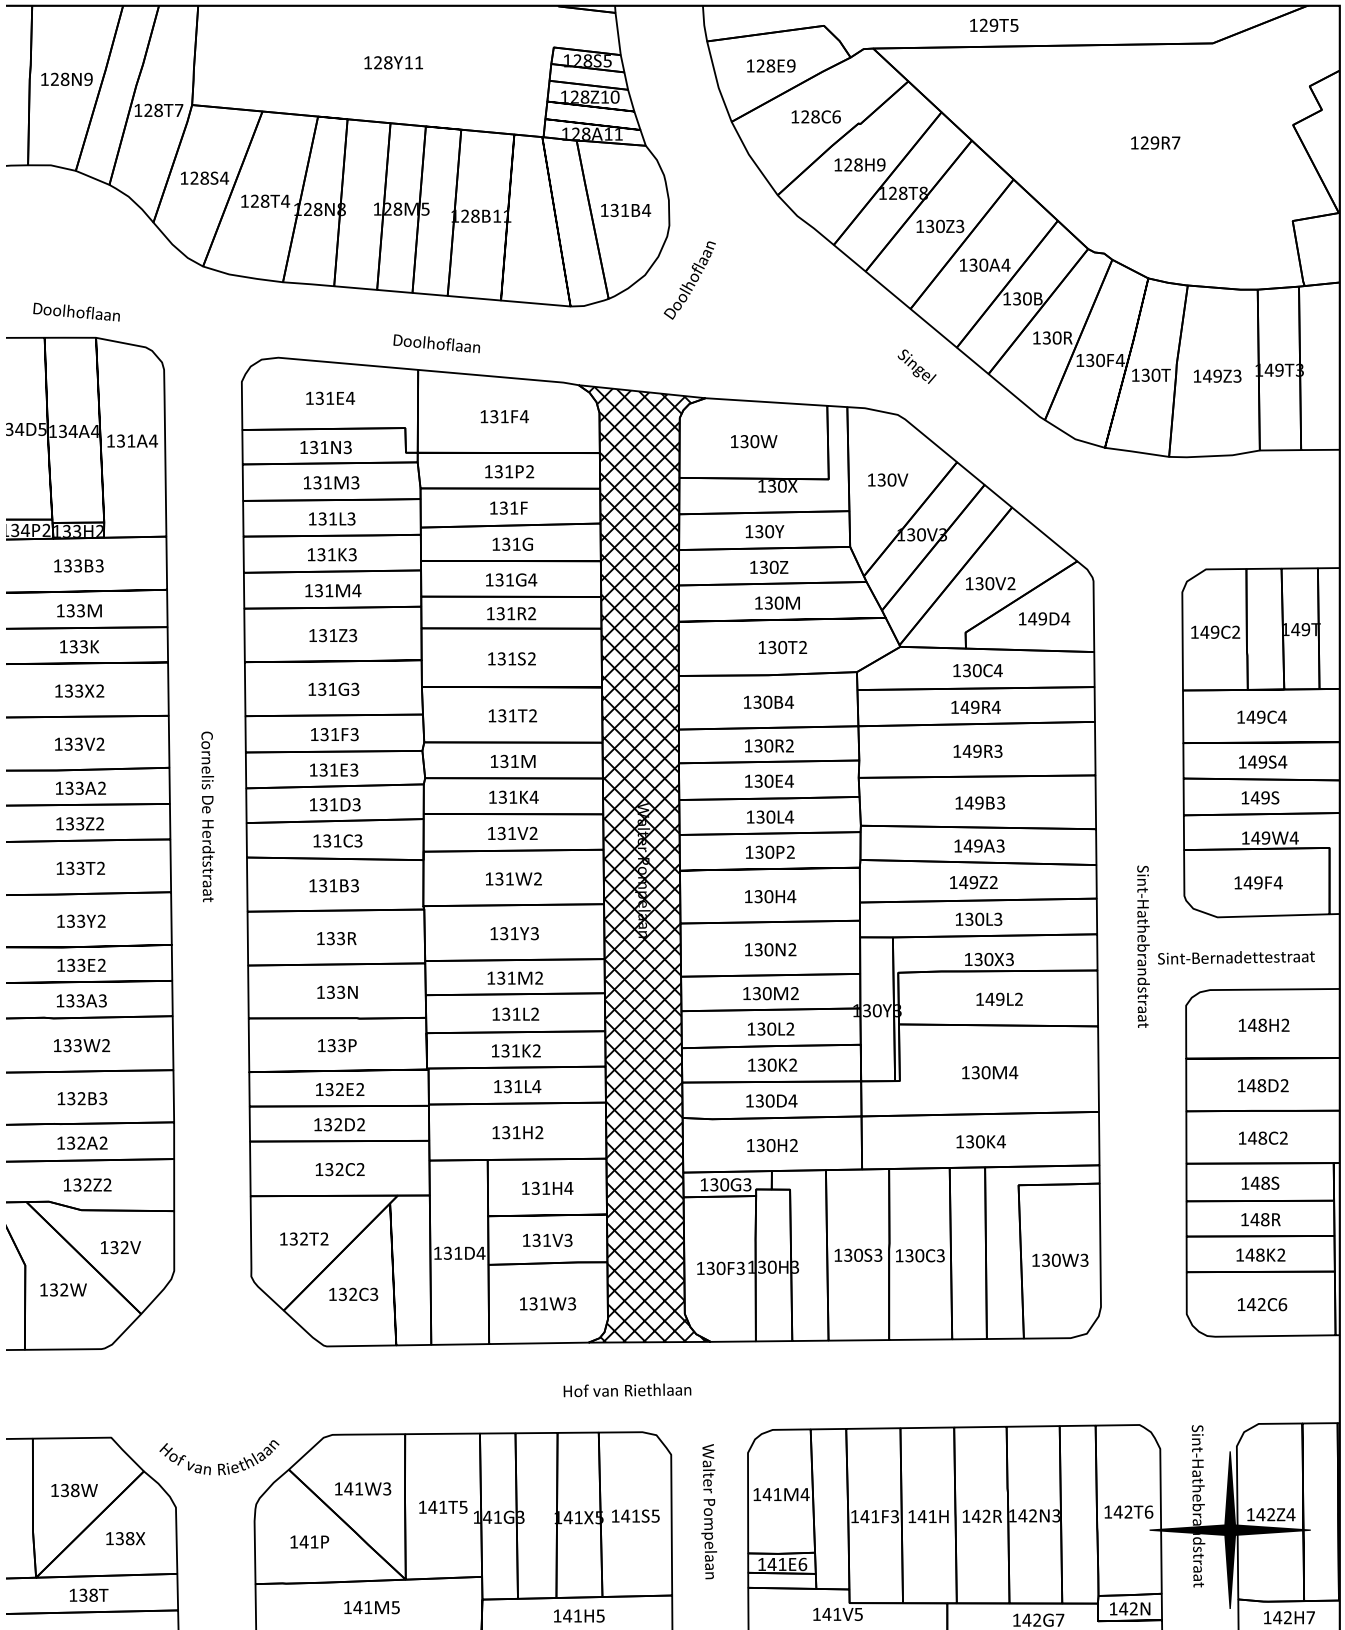

Belgisch Staatsblad d.d. 02-02-2024

http://www.emis.vito.be

11513C - 6153945

Walter Pompelaan
Mortsel

deel van openbaar domein

0 16 32 48 m

SAMEN MAKEN WE
MORGEN MOOIER