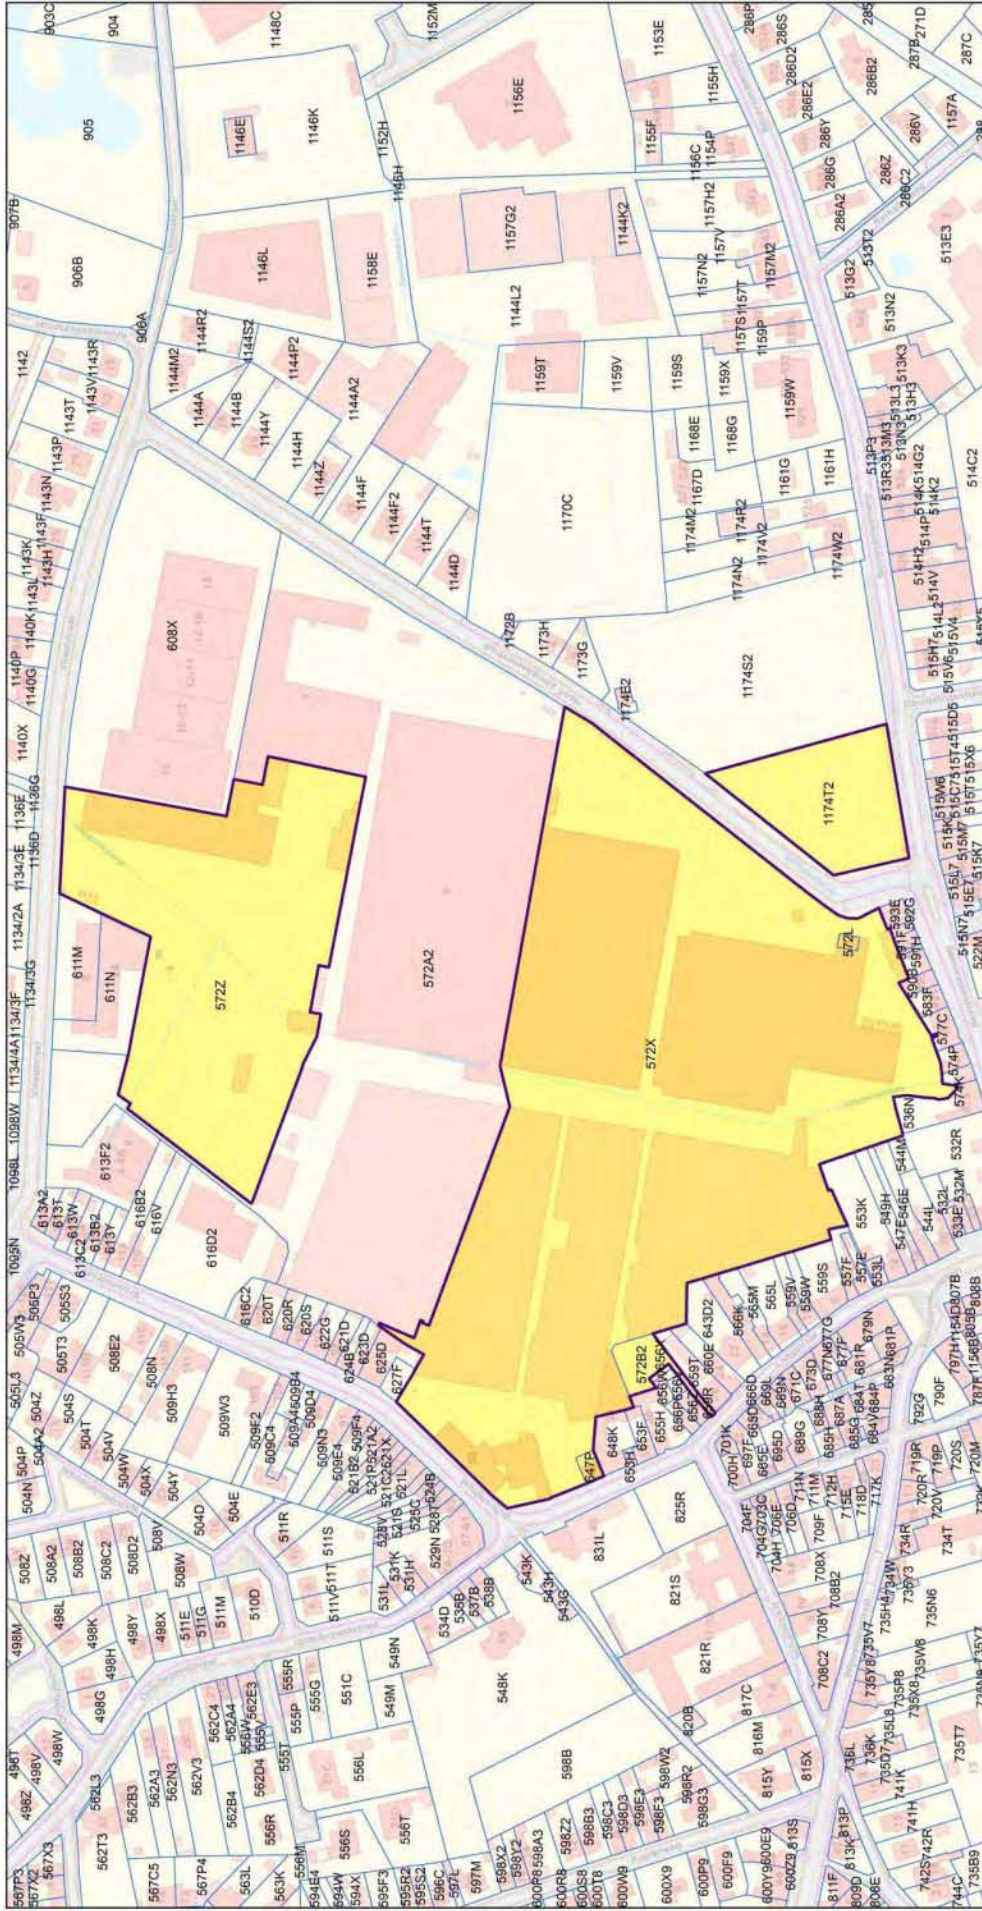

LEGENDE:

- In eigendom van aanvragers
- Niet in eigendom van aanvragers
- Grootchalig Referentiebestand (GRB), Administratieve Perceelsgrenzen
- Projectgebied

Vlaanderen
is ondernemen

VLAIO

Roeselare, Jonckerspark - nr.267