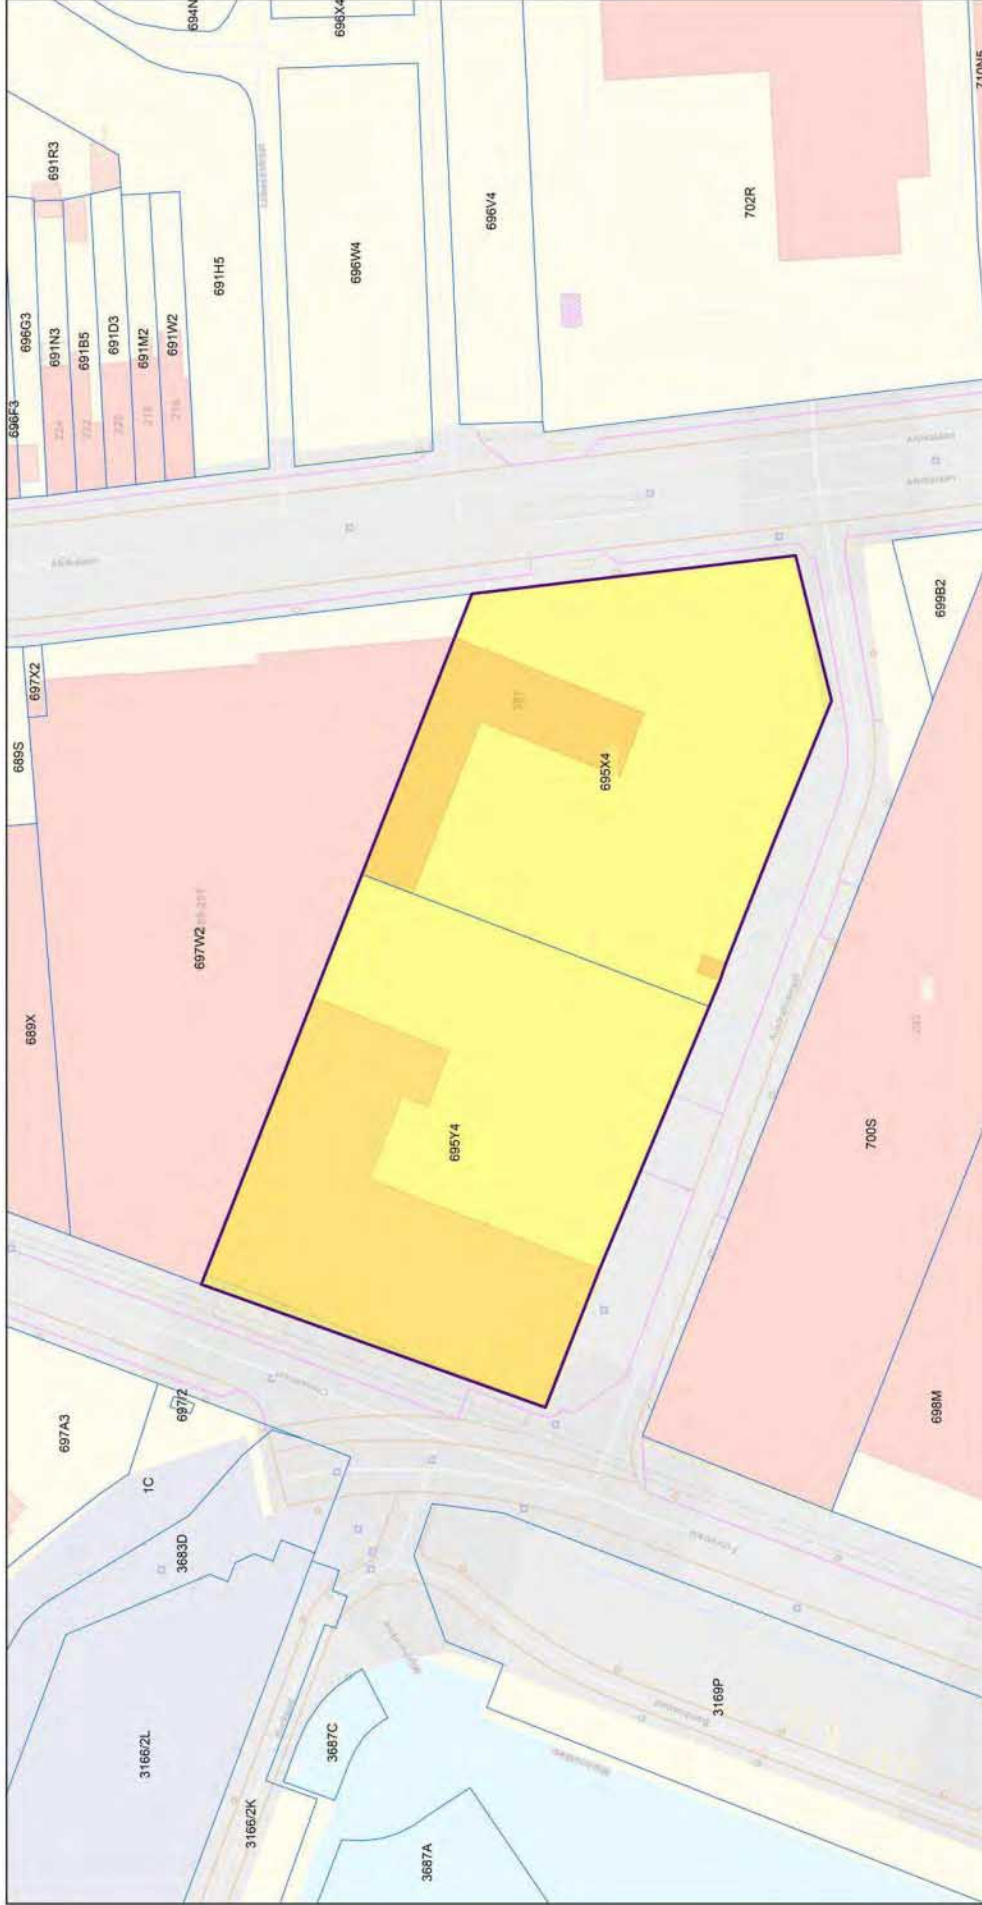

Gent, Afrikalaan Wamyc - nr.266

Versie 03-12-2023

© VLAIO
www.vlaio.be - info@vlaio.be

VLAIO streeft correctheid en juistheid van de ter beschikking gestelde gegevens ten allen tijde na doch kan op geen wijze aansprakelijk worden gesteld voor eventuele onvolledigheden of verkeerde informatie.

LEGENDE:

- In eigendom van aanvragers
- Niet in eigendom van aanvragers
- Grootchalig Referentiebestand (GRB), Administratieve Perceelsgrenzen
- Projectgebied

Vlaanderen
is ondernemen

VLAIO

Roeselare, Jonckerspark - nr.267