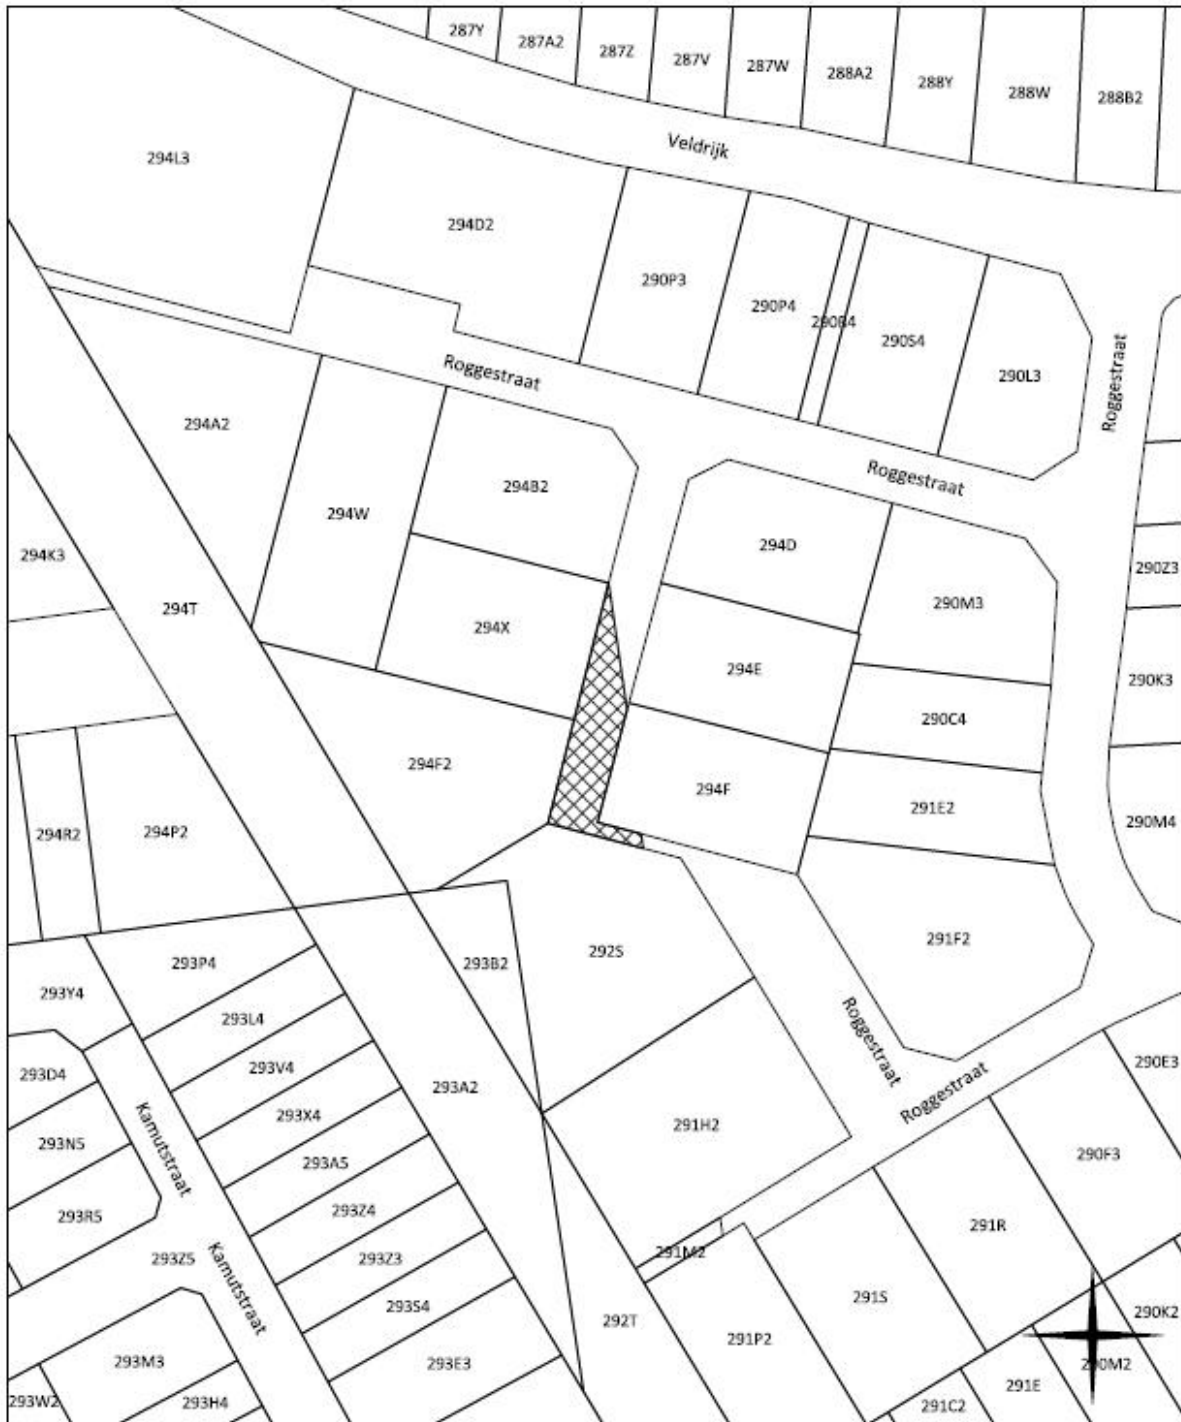

Belgisch Staatsblad d.d. 09-08-2023

<http://www.emis.vito.be>

34322B - 6117520

deel van openbaar domein

0 10 20 30 m

Roggestraat
Harelbeke

24.04.2023

De OVAM staat niet in voor de juistheid van de aan haar verstrekte gegevens