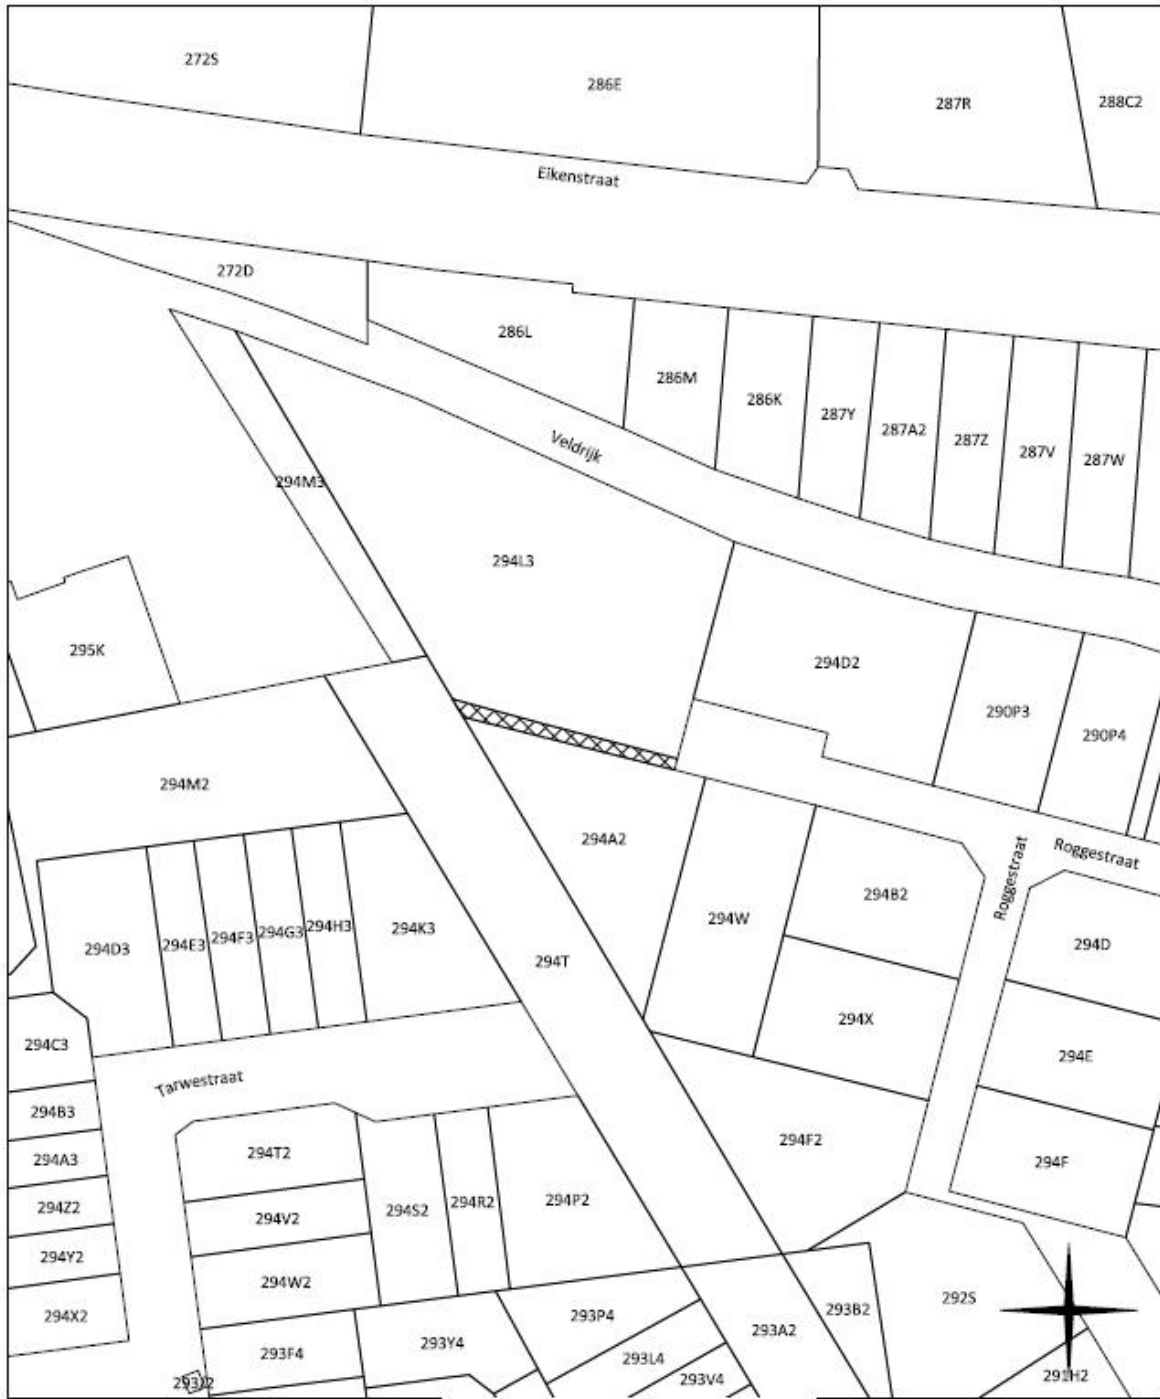

Bijlage 2: Plannen openbare domeinen

▨ deel van openbaar domein

34322B - 6100942

Roggestraat
Harelbeke

SAMEN MAKEN WE
MORGEN MOOIER

OVAM

16.12.2022

De OVAM staat niet in voor de juistheid van de aan haar verstrekte gegevens

Belgisch Staatsblad d.d. 09-08-2023

<http://www.emis.vito.be>

Belgisch Staatsblad d.d. 09-08-2023

<http://www.emis.vito.be>

343228 - 6117519

 deel van openbaar domein

0 11 22 33 m

Roggestraat
Harelbeke