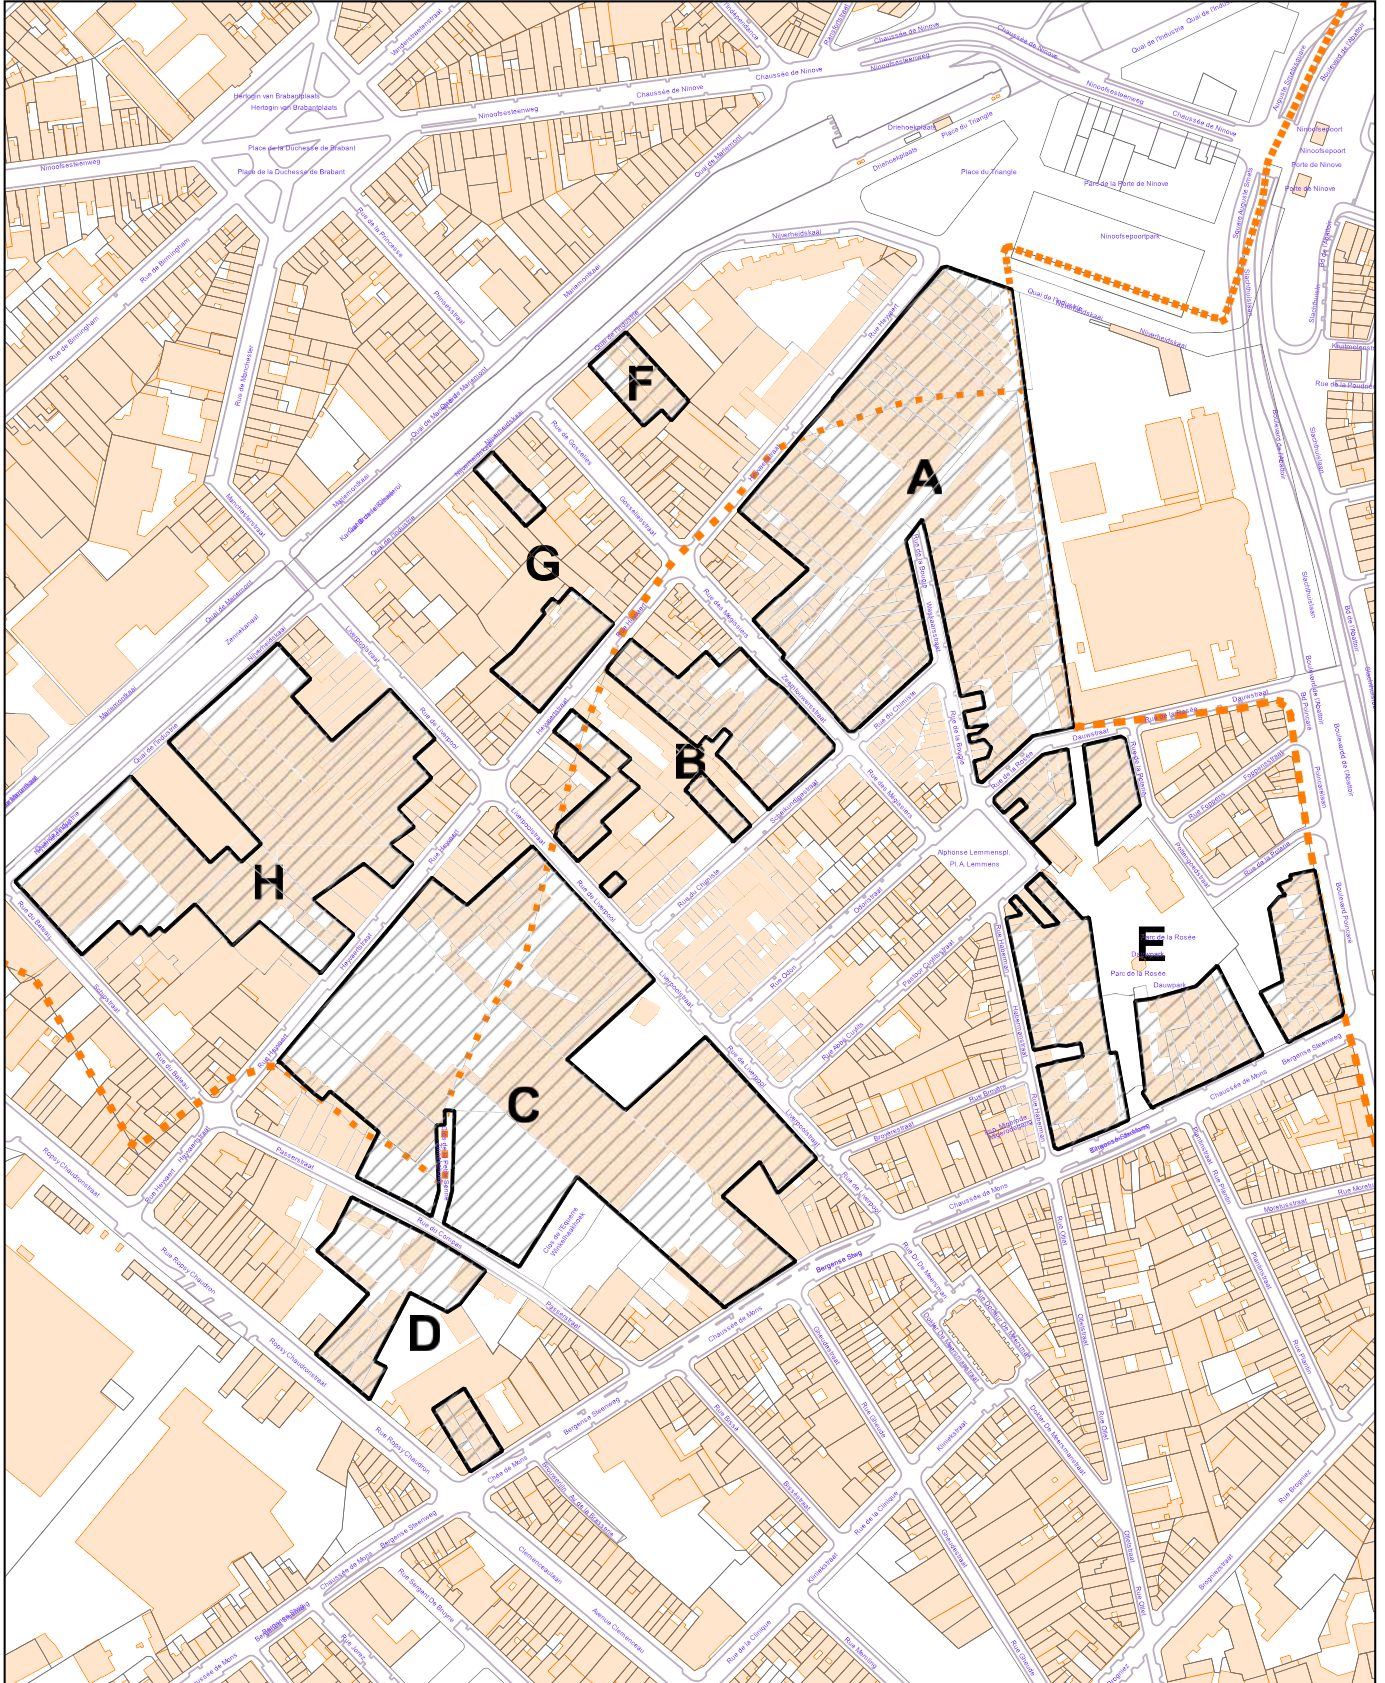

Gemeenten Anderlecht, Sint-Jans-Molenbeek en Stad Brussel Communes d'Anderlecht, de Molenbeek-Saint-Jean et Ville de Bruxelles

Périmètre de préemption " Parc de la Sennette " Perimeter van voorkoop " Zinnekepark "

Belgisch Staatsblad d.d. 03-08-2023

<http://www.emis.vito.be>

 Périmètre de préemption - Perimeter van voorkoop

 Limite communale - Gemeentegrens