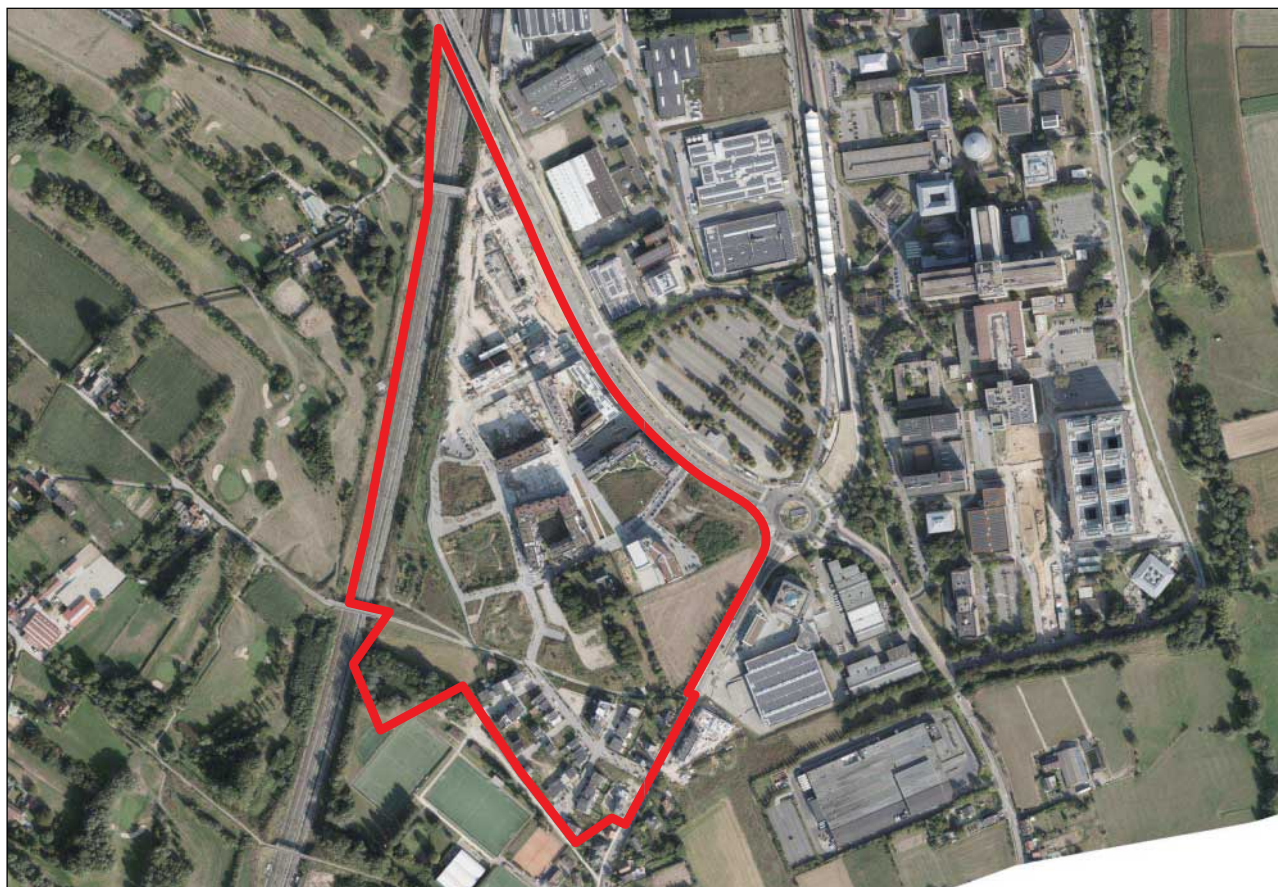

Référence régionale
AND_0058_001

Gewestelijke referentie

Legende

Legende

P.P.A.S.

B.B.P.

0 100 250 m

Anderlecht

Arrêté du Gouvernement de la Région de Bruxelles-Capitale portant approbation du plan particulier d'affectation du sol (PPAS) «Chaudron » de la Commune d'Anderlecht.

Anderlecht

Besluit van de Brusselse Hoofdstedelijke Regering houdende goedkeuring van het bijzonder bestemmingsplan (BBP) "Ketel" van de gemeente Anderlecht.