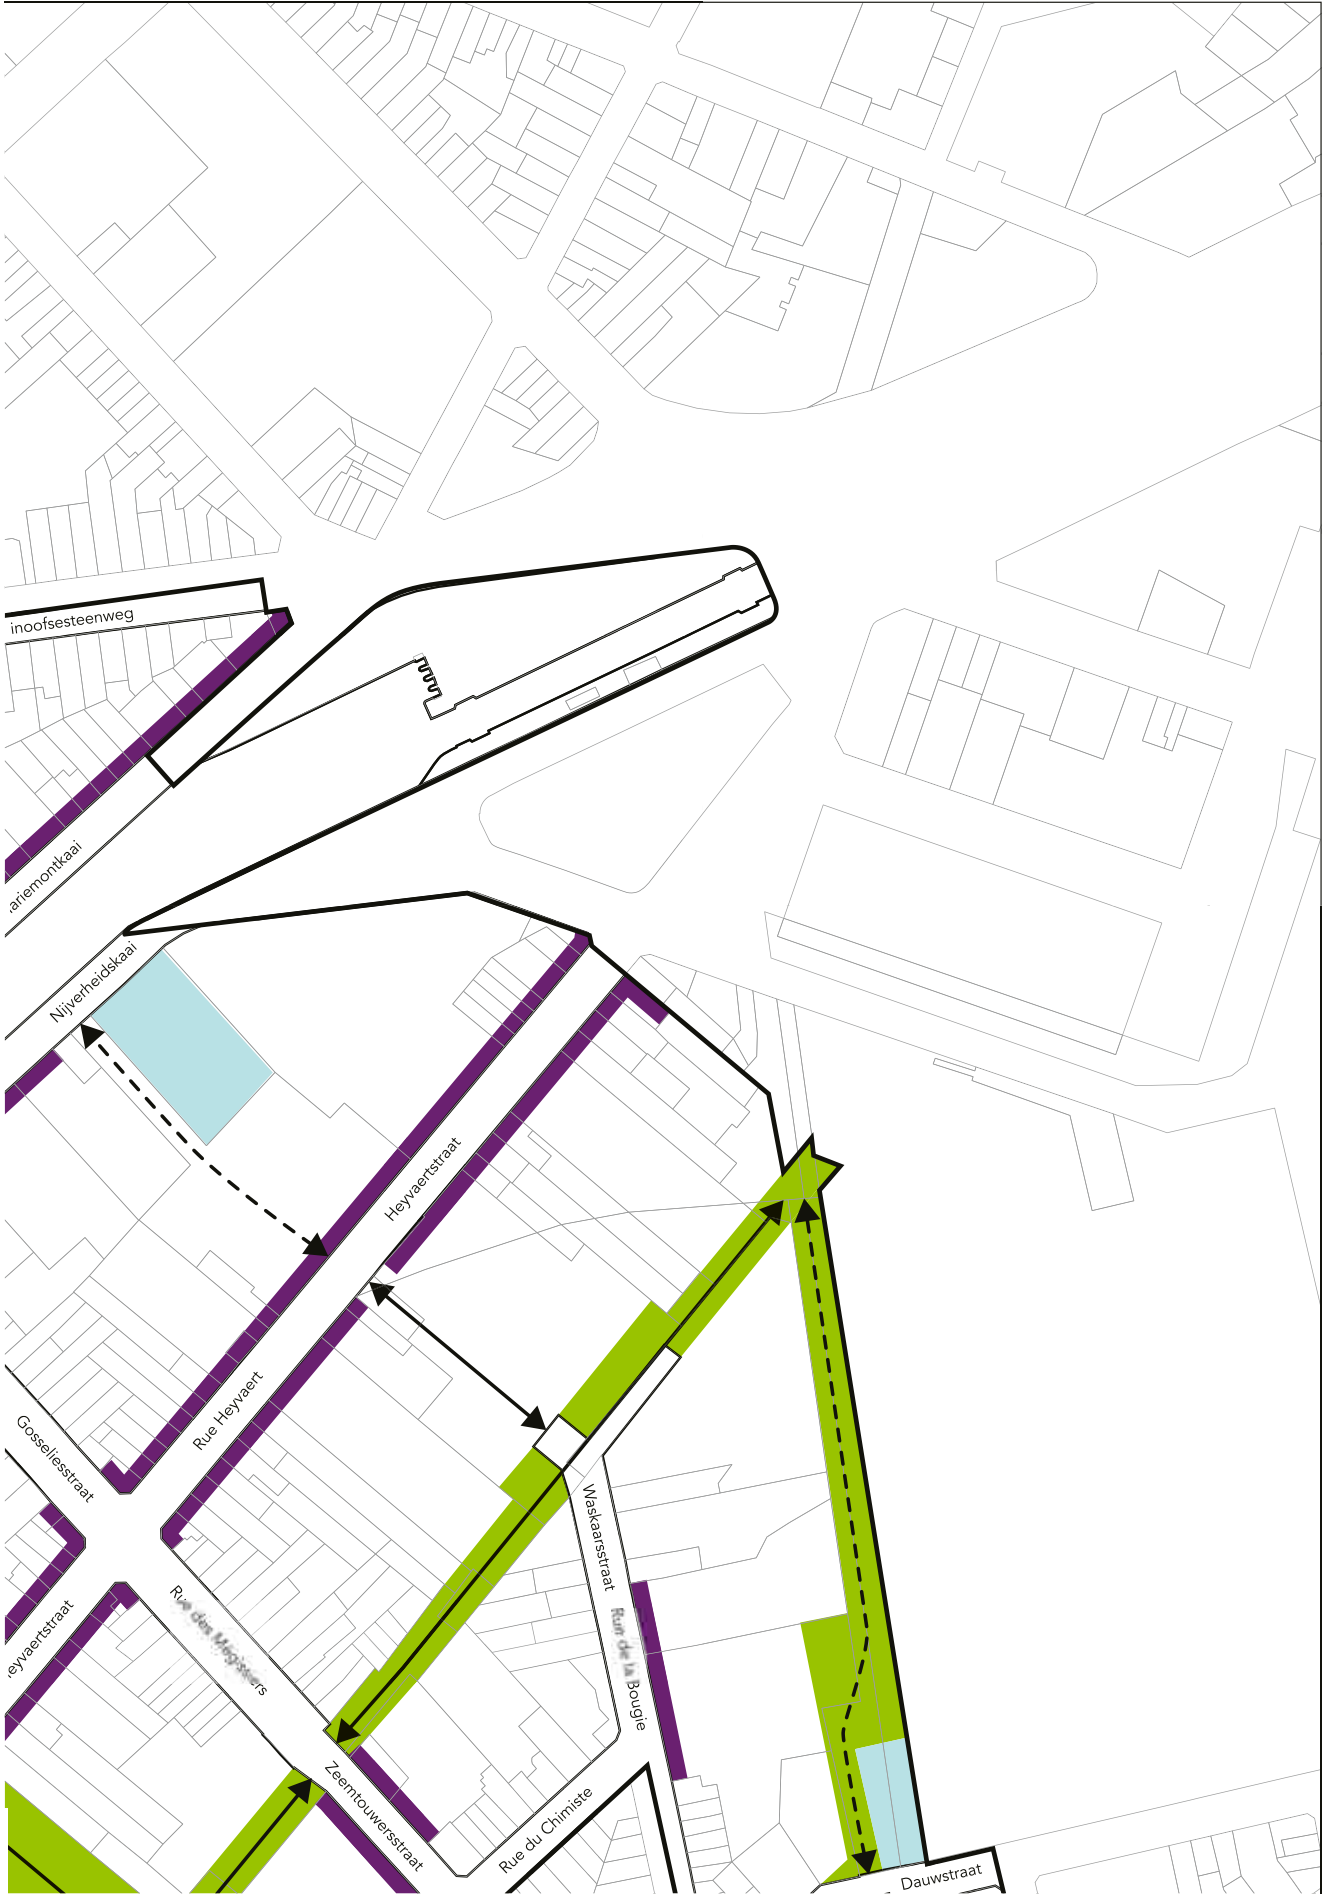

BIJLAGEN

Belgisch Staatsblad d.d. 23-11-2021

<http://www.emis.vito.be>

Belgisch Staatsblad d.d. 23-11-2021

<http://www.emis.vito.be>

Belgisch Staatsblad d.d. 23-11-2021

<http://www.emis.vito.be>

LÉGENDE		LEGENDE	
FOND DE PLAN		GRONDPLAN	
Bâtiment		Gebouw	
Parcelles		Percelen	
Limites de voirie		Grenzen van het wegennet	

Réalisé avec Brussels UrbIS | Distribution & Copyright C.I.R.B. ©
Verwezenlijkt door middel van Brussels UrbIS ©

LIMITES	LIMIETEN
Limite de zone	 Zonegrens
ZONES	
Zone d'équipement d'intérêt collectif ou de service public	 Gebieden voor voorzieningen van collectief belang of van openbare diensten
Zones parcs	 Parkgebieden
Zone à programme*	 Programmagebied*
AUTRES PRESCRIPTIONS	
Liseré productif et actif*	 Productief en actief lint*
Traversée à réaliser*	 Te realiseren doorsteek*
Traversée indicative*	 Indicatieve doorsteek*
Passage indicatif*	 Indicatieve doorgang*

* les éléments repris avec une astérisque font l'objet de prescriptions littérales propres au PAD.

* De onderdelen met een asterisk maken deel uit van letterlijke voorschriften eigen aan het RPA.

Echelle 1:2000
Schaal 1:2000