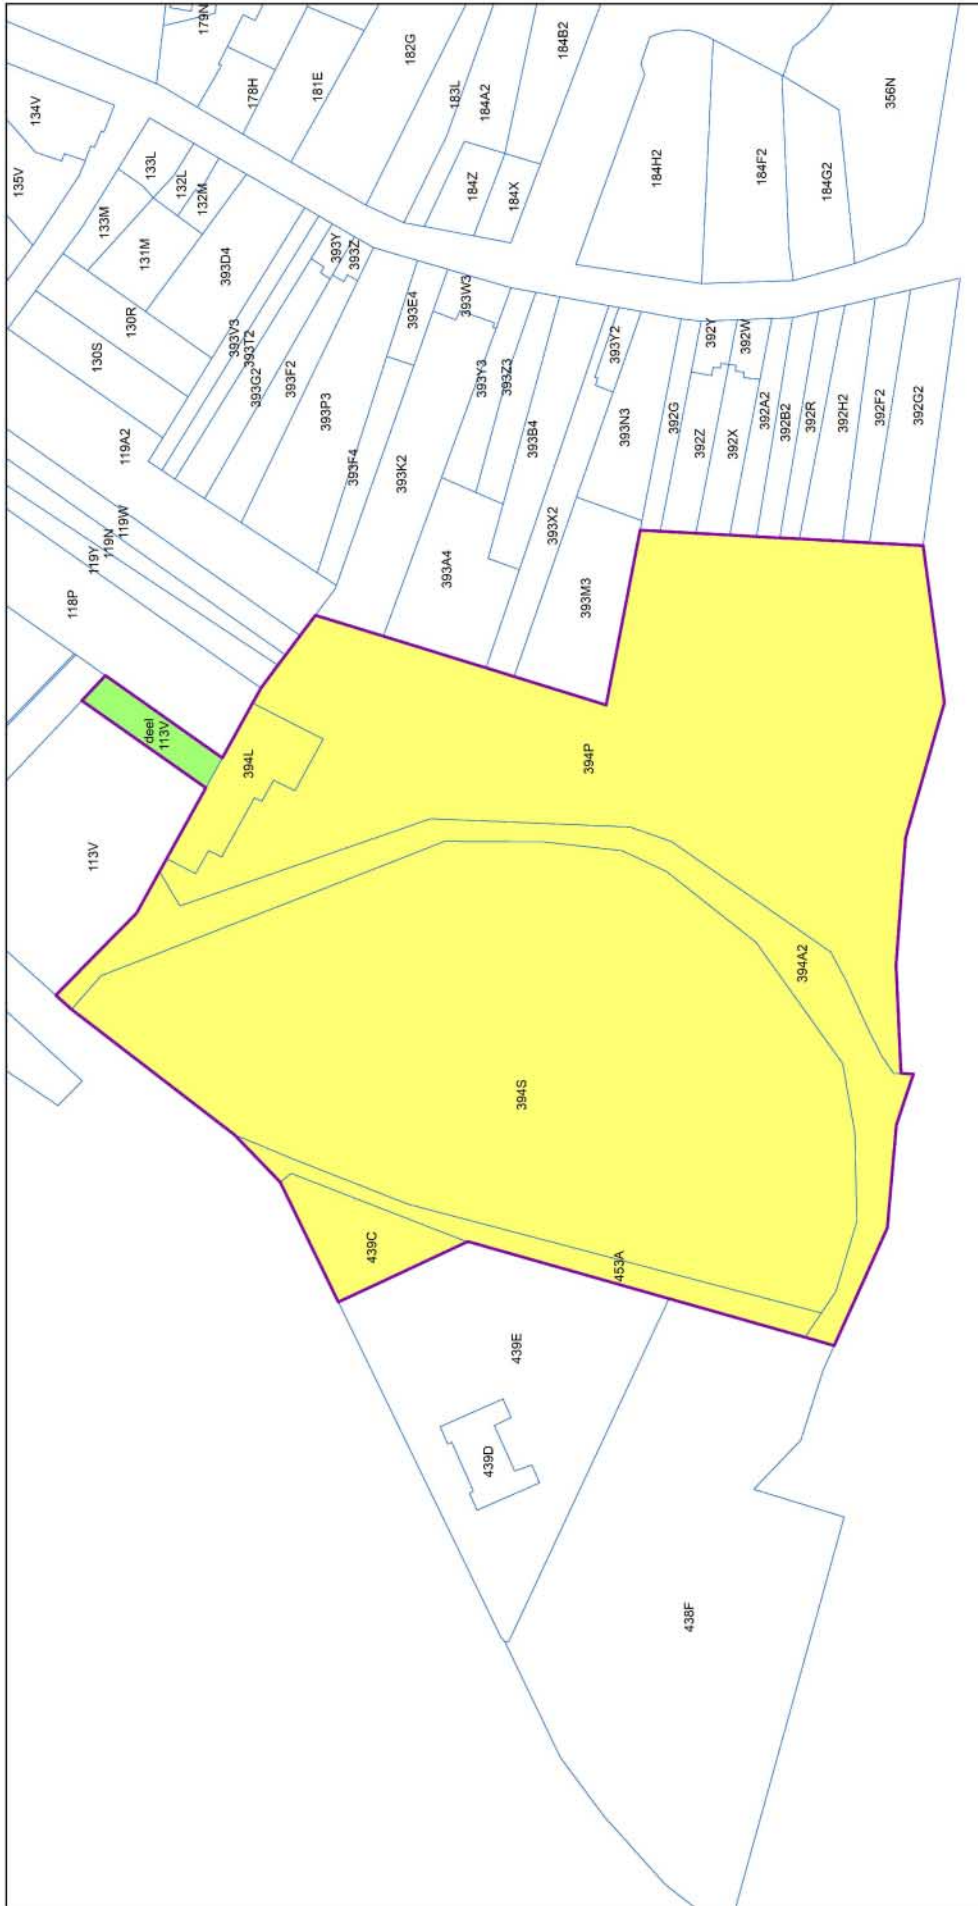

Machelen, Oude Haachtsteenweg Diegem (De Lediaan) - nr.167

Versie 30-03-2021

© Agentschap Innoveren & Ondernemen
www.vlaio.be - info@vlaio.be

Projectgebied

In eigendom van aanvragers
 Niet in eigendom van aanvragers
 Grootchalig Referentiebestand (GRB), Administratieve Perceelsgrenzen

0 15 30 60 90 120 Meters

Het Agentschap Innoveren & Ondernemen streeft correctheid en juistheid van de ter beschikking gestelde gegevens ten allen tijde na doch kan op generlei wijze aansprakelijk worden gesteld voor eventuele onvolledigheden of verkeerde informatie.