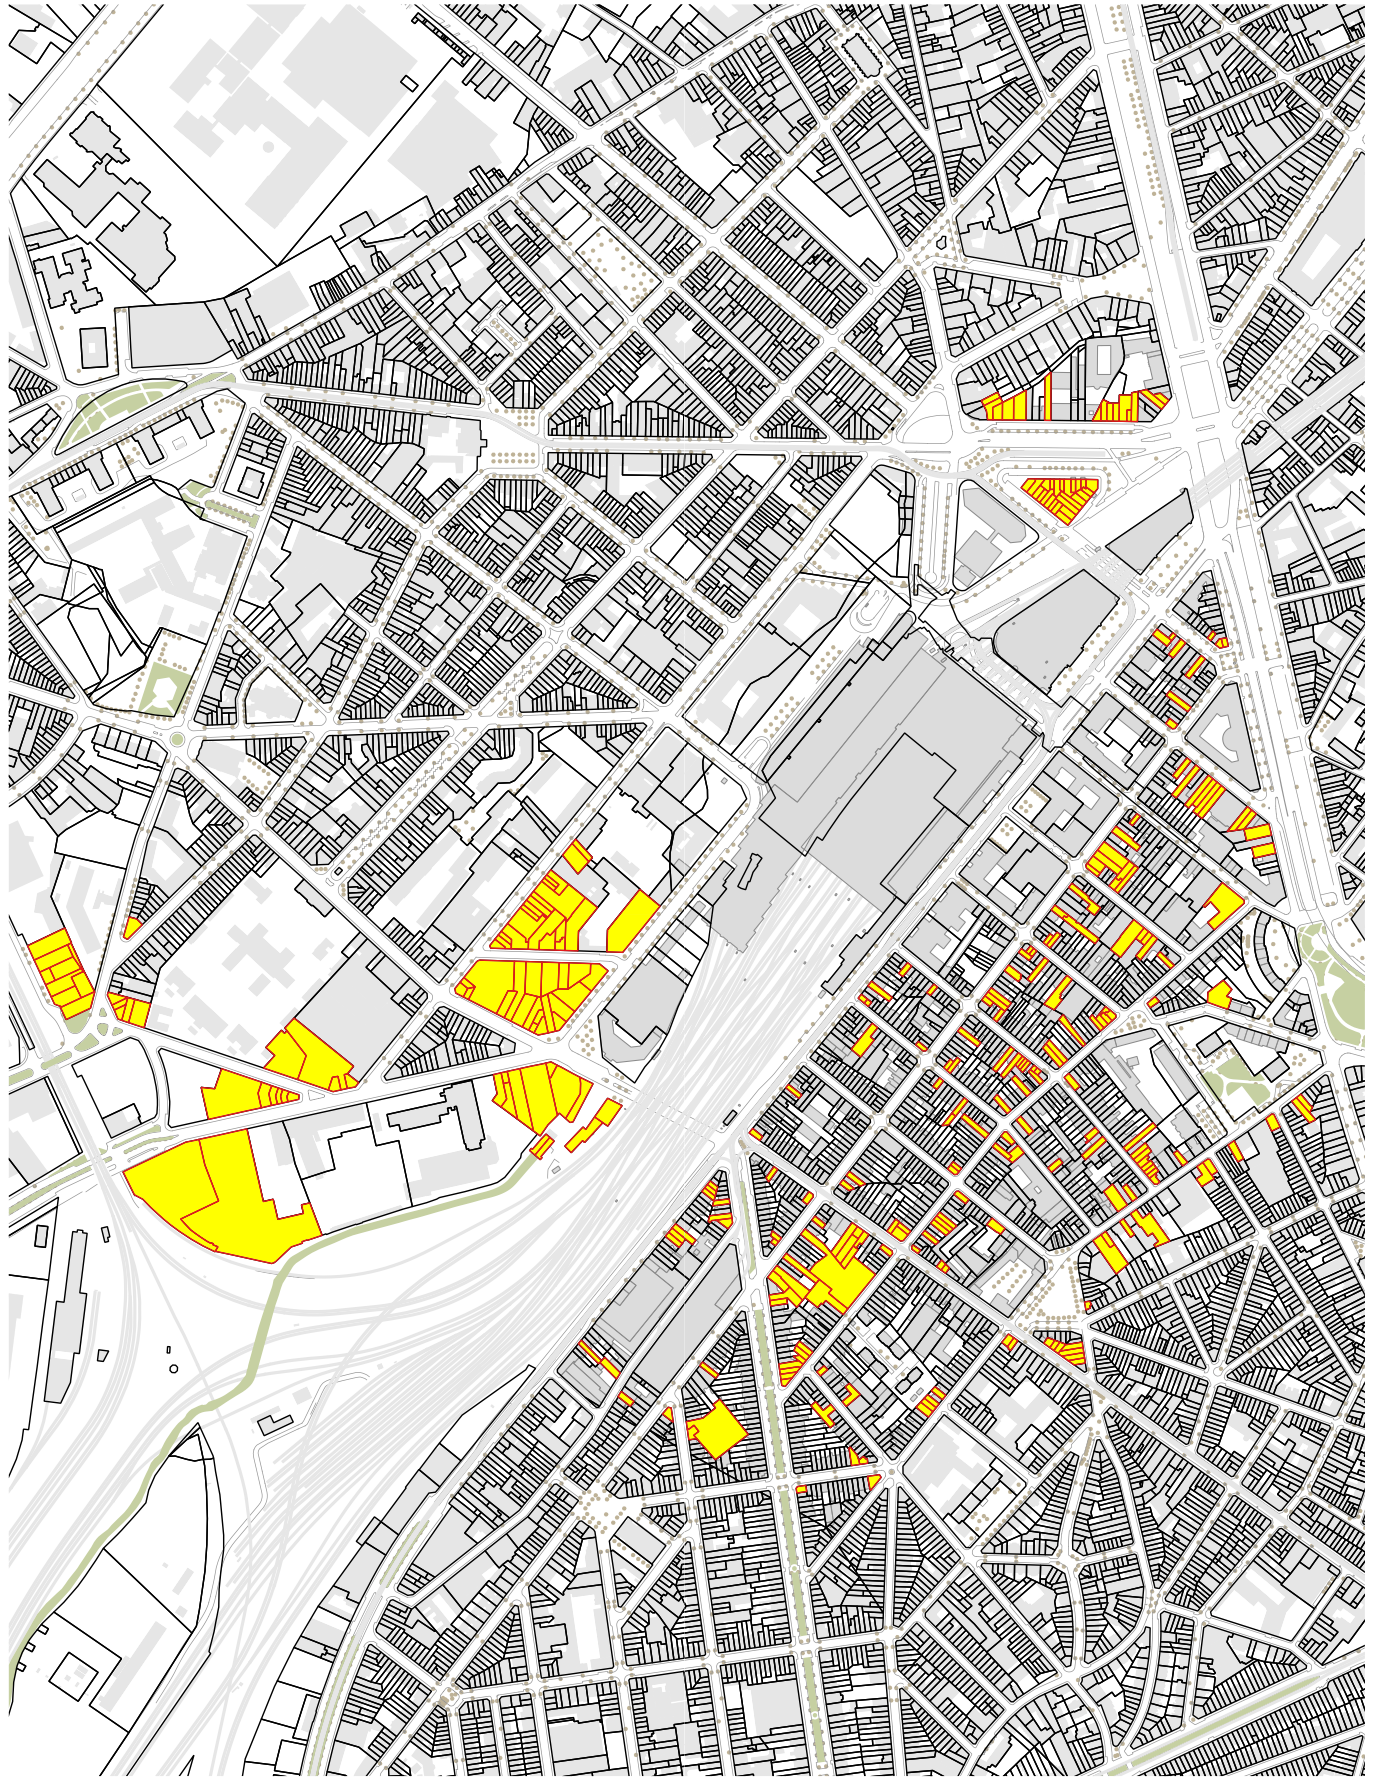

Périmètre de préemption "Midi" - Perimeter van voorkoop "Zuid"

Belgisch Staatsblad d.d. 20-10-2021

<http://www.emis.vito.be>

0 250 500 750 m

Périmètre de préemption - Perimeter van voorkoop