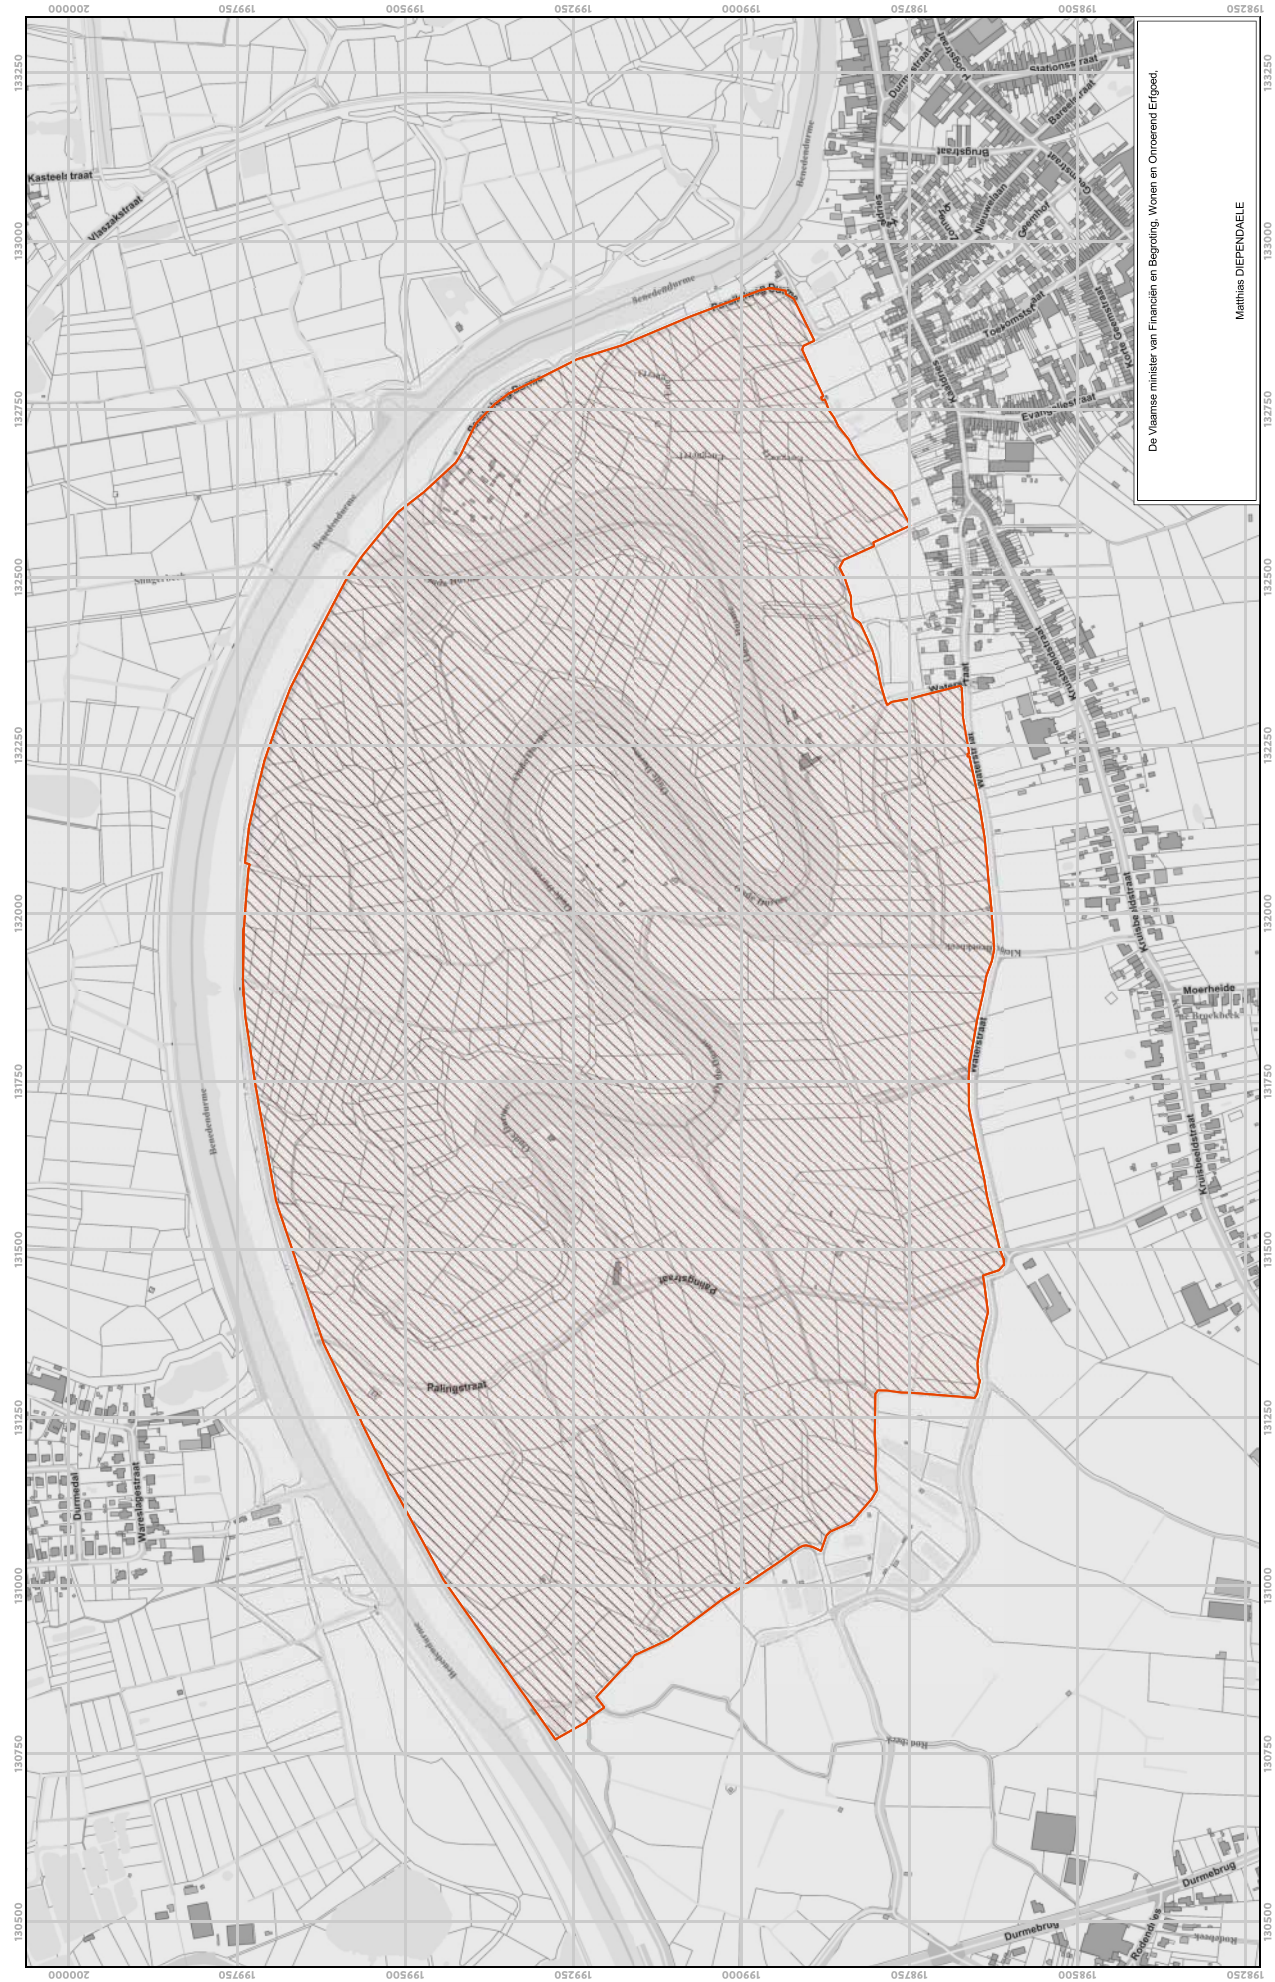

### Oude Durme

Oost-Vlaanderen - Rume en Waasmunster

De Vlaamse minister van Financiën en Begroting, Wonen en Omroepend Erfgoed,  
 Mathias DIEPENDAELE

1:5.000  
 Coördinaatsysteem: EPSG:31370  
 Basiskaart: GfB