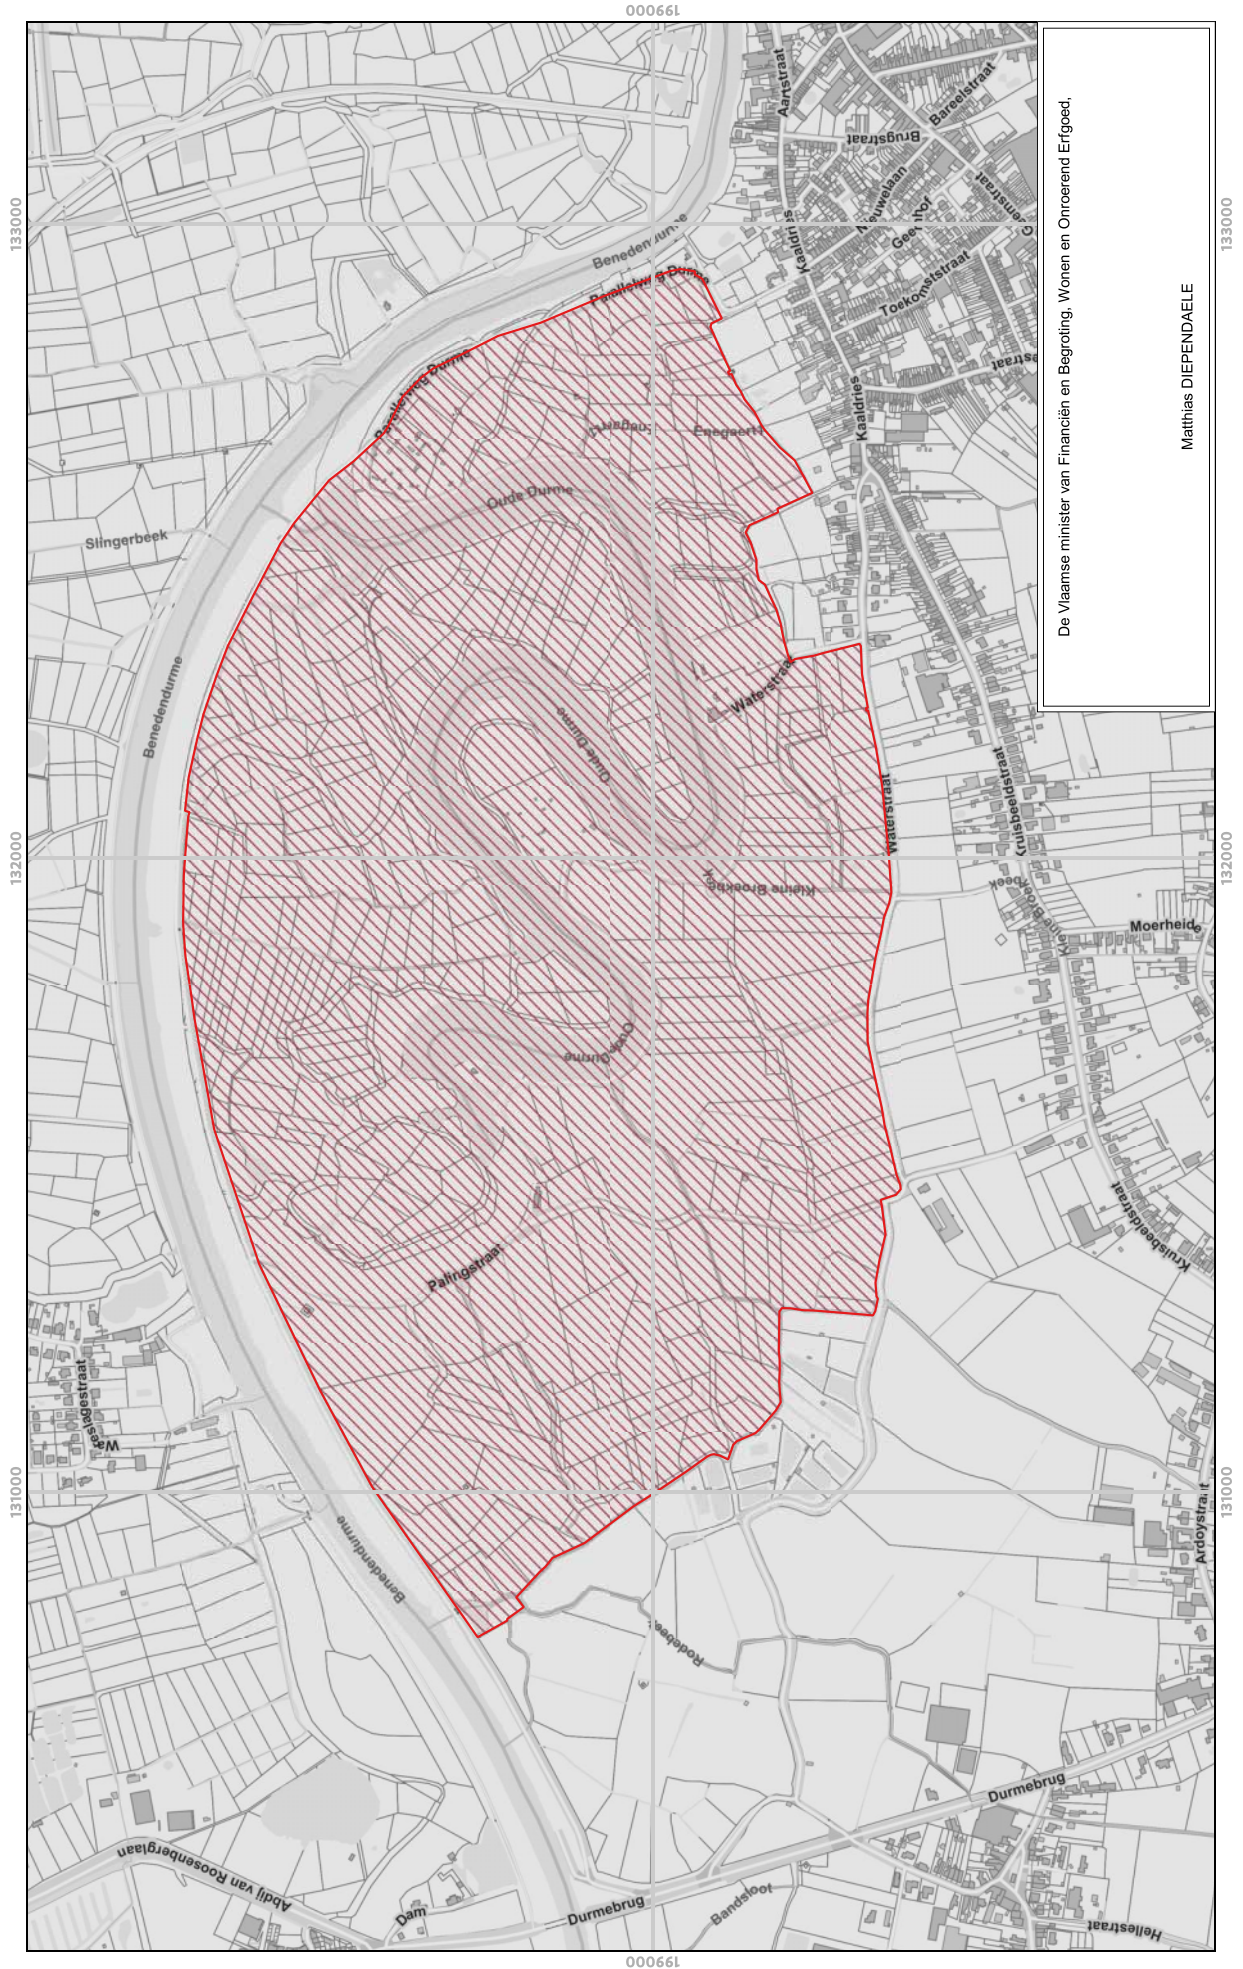

Oude Durme

Oost-Vlaanderen - Hamme en Waasmunster

De Vlaamse minister van Financiën en Begroting, Wonen en Onroerend Erfgoed,
Matthias DIEPENDAELE