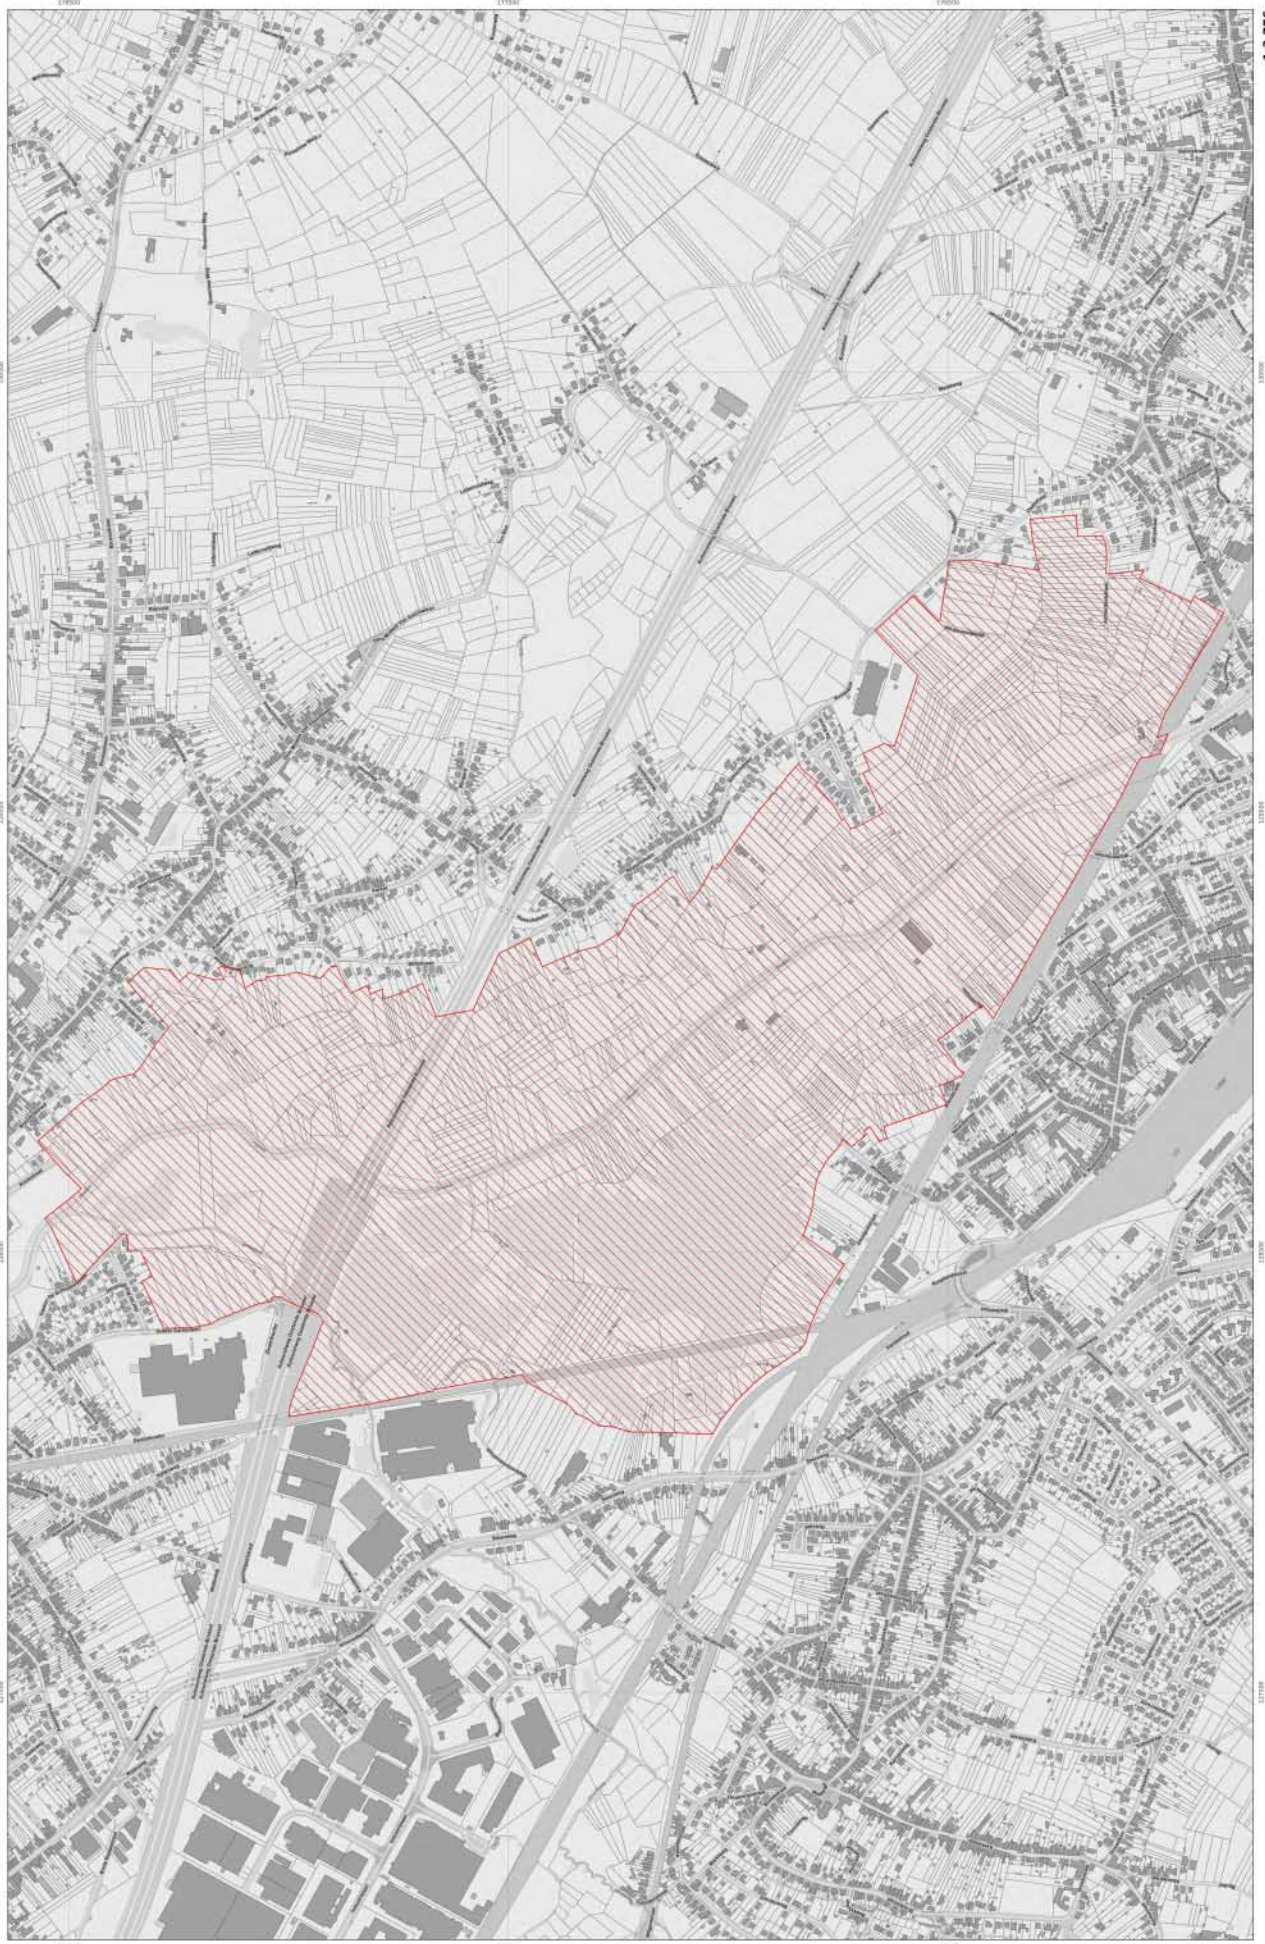

Welle- en Kapellemeersen
Oost-Vlaanderen, Vlaams-Brabant - Aalst, Denderleeuw, Affligem

Coördinaatsysteem: EPSG:31466
Basiskaart: GRB