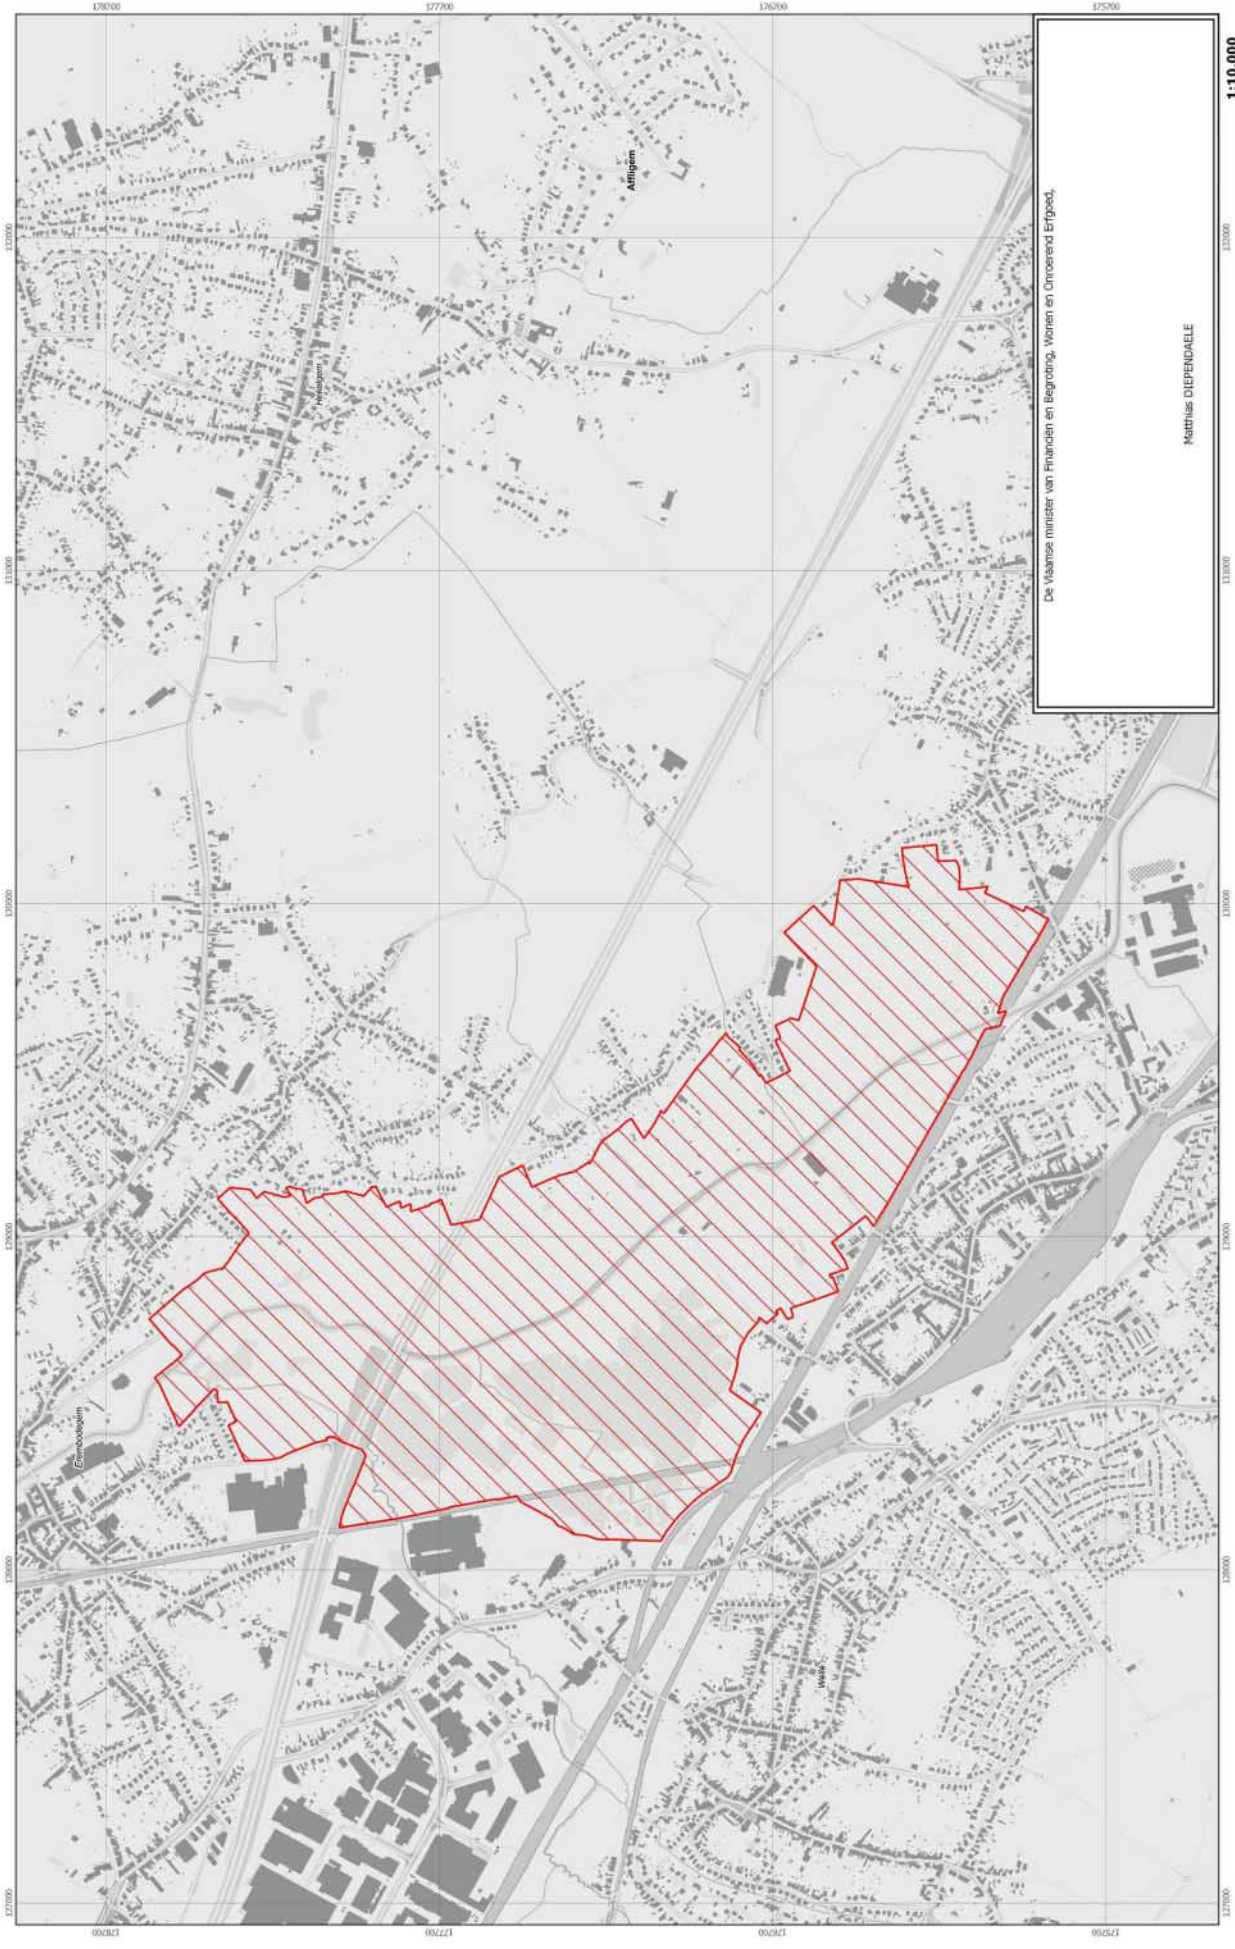

Welle- en Kapellemeersen
Oost-Vlaanderen, Vlaams-Brabant - Aalst, Denderleeuw, Affligem

1:10.000
Coördinaatsysteem: EPSG: 31370
Basiskaart: GRB