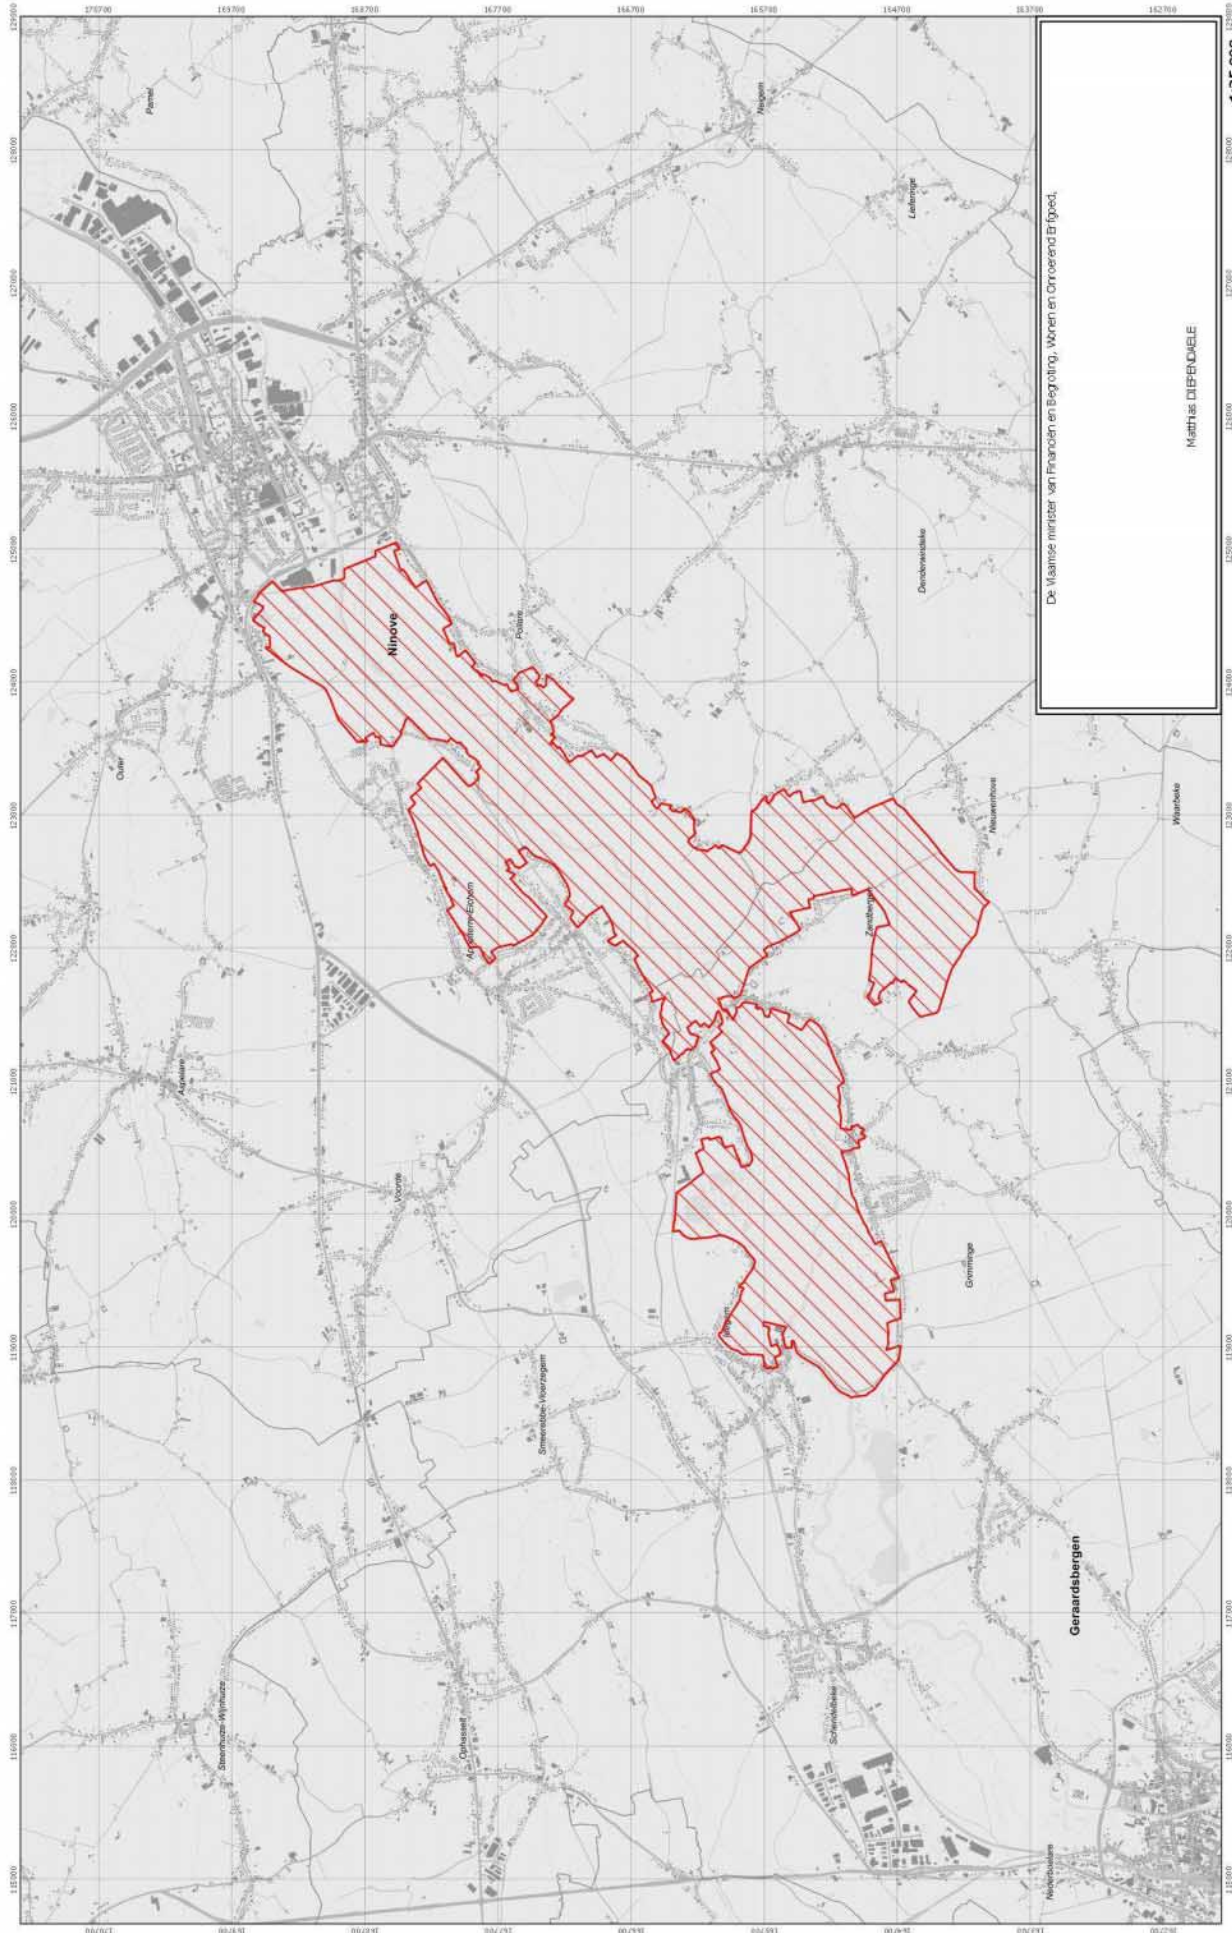

Dendervallei tussen Idegem en Ninove en het Geitebos

Oost-Vlaanderen - Geraardsbergen, Ninove

De Vlaamse minister van Financiën en Begroting, Wonen en Onroerend Erfgoed,

Matijs DIERCKX

Coördinaatsysteem: EPSG: 31370
Basiskaart: GRB