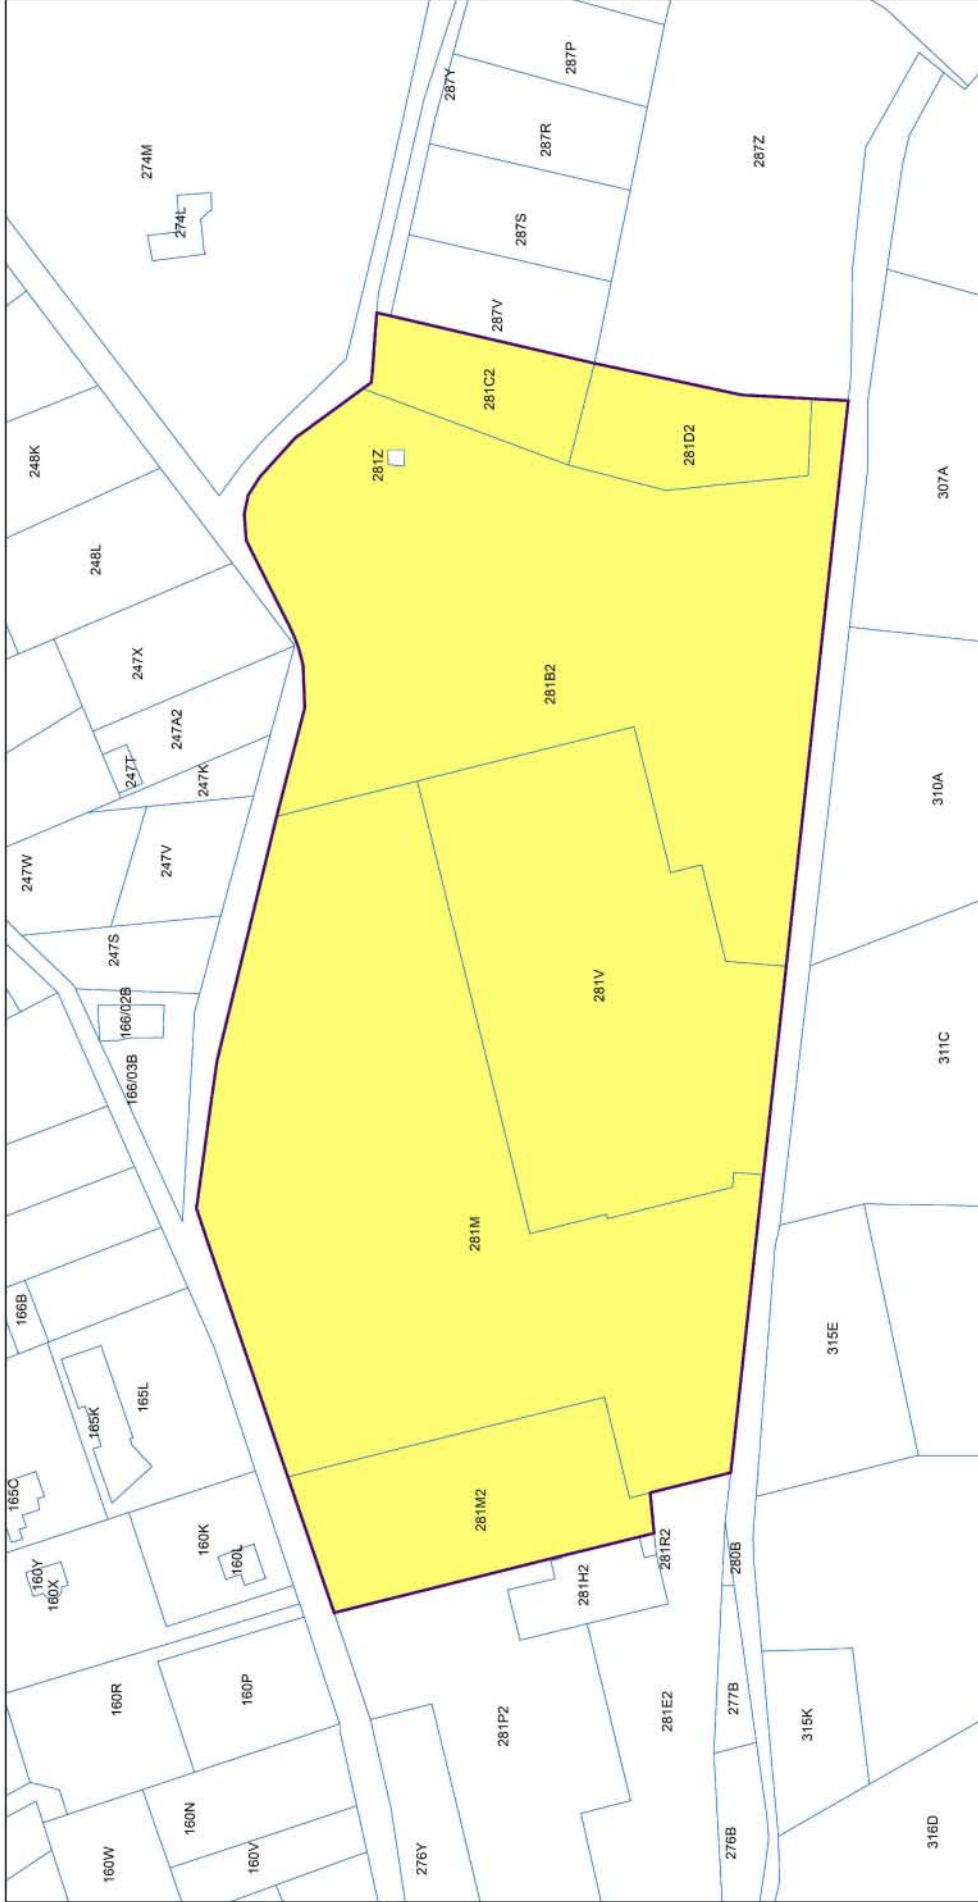

Bonheiden, Meurop 2020 Rijmenam - nr.176

LEGENDE: Eigendommen van de projectactoren Projectgebied
 Grootstalig Referentiebestand (GRB), Administratieve Perceelsgrenzen

0 20 40 60 80 100 120 140
 Meeters