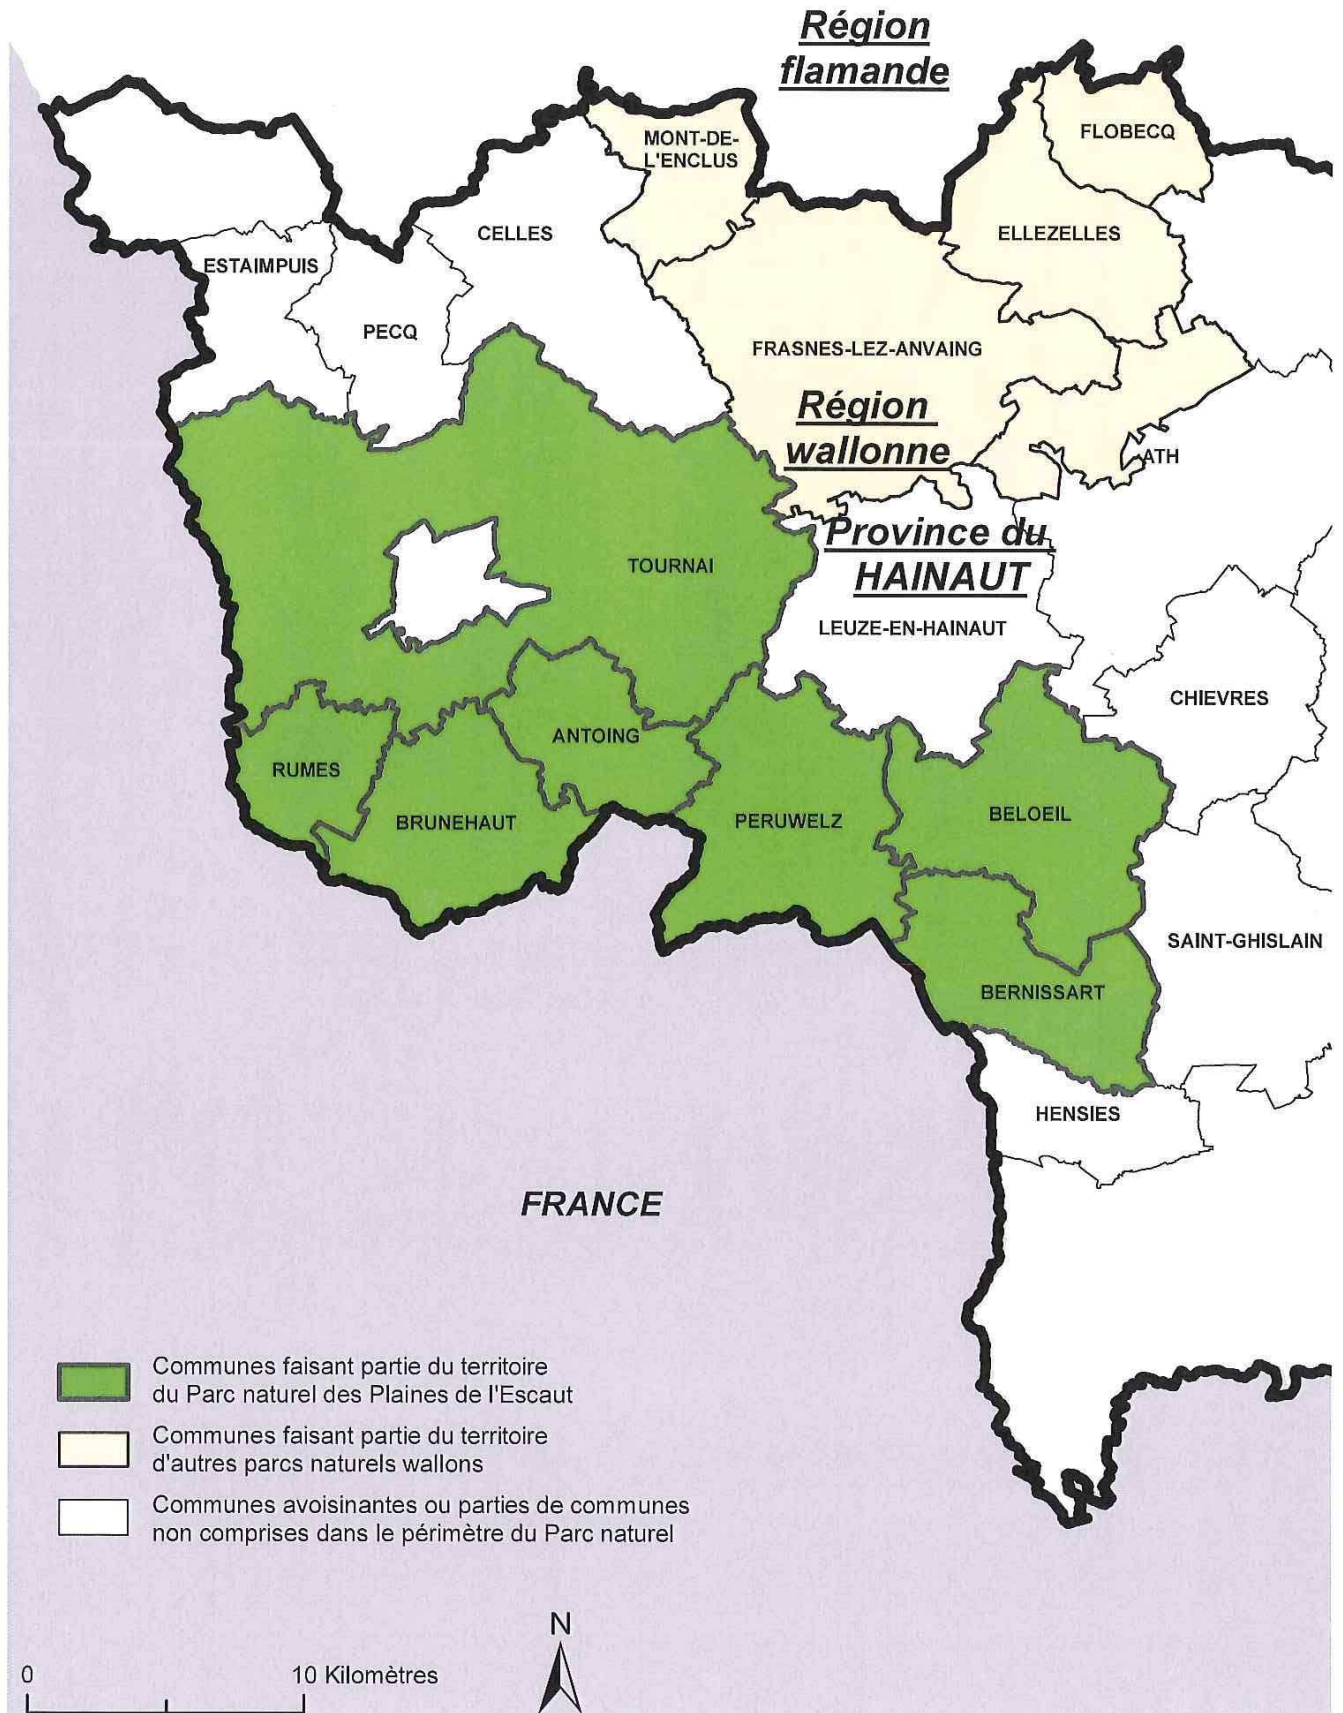

Bijlage 1 bij het besluit van de Waalse Regering van 14 mei 2020 tot goedkeuring van de uitbreiding van het Natuurpark "Parc naturel des Plaines de l'Escaut" tot de gemeente Doornik (met uitzondering van het grondgebied van de voormalige gemeente Doornik), het dorp Calonne (gemeente Antoing), een deel van de voormalige gemeente Antoing en het gebied genoemd "Wéaux" (gemeente Péruwelz) en tot goedkeuring van het aangepaste Beheersplan 2013-2022

Kaart tot afbakening van het grondgebied van het "Parc naturel des Plaines de l'Escaut"

Cartographie du périmètre du Parc naturel des Plaines de l'Escaut

Gezien om te worden gevoegd bij het besluit van de Waalse Regering van 14 mei 2020 tot goedkeuring van de uitbreiding van het Natuurpark "Parc naturel des Plaines de l'Escaut" tot de gemeente Doornik (met uitzondering van het grondgebied van de voormalige gemeente Doornik), het dorp Calonne (gemeente Antoing), een deel van de voormalige gemeente Antoing en het gebied genoemd "Wéaux" (gemeente Péruwelz) en tot goedkeuring van het aangepaste Beheersplan 2013-2022

Namen, 14 mei 2020.

De Minister-President,
E. DI RUPO

De Minister van Leefmilieu, Natuur,
Bossen, Landelijke Aangelegenheden en Dierenwelzijn,
C. TELLIER