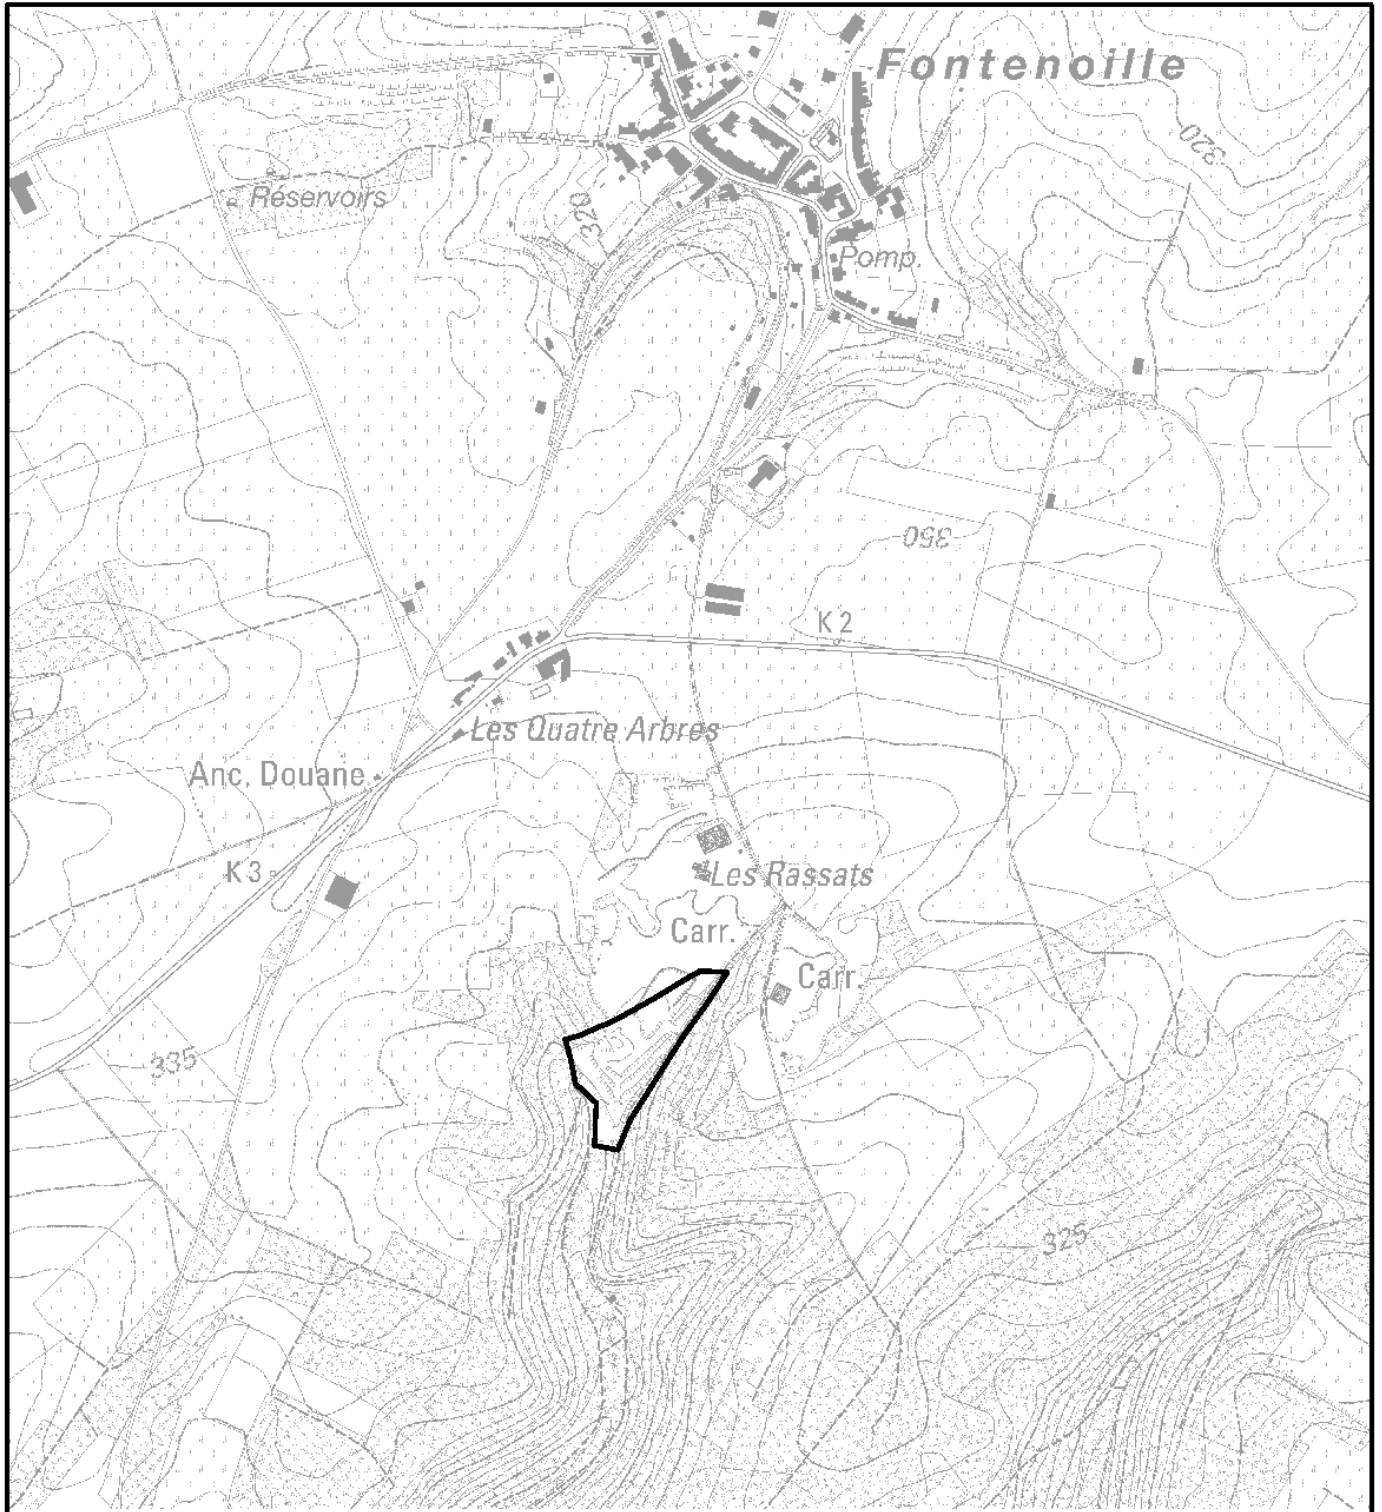

Réserve naturelle domaniale  
'La Carrière Emond'  
à Fontenoille (Florenville)

Vu pour être annexé à l'Arrêté du Gouvernement wallon

**Le Ministre-Président** du ..... **Le Ministre**

Echelle 1/10000

Carte(s) I.G.N.:  
67/7 N

(c) Institut Géographique National - IGN