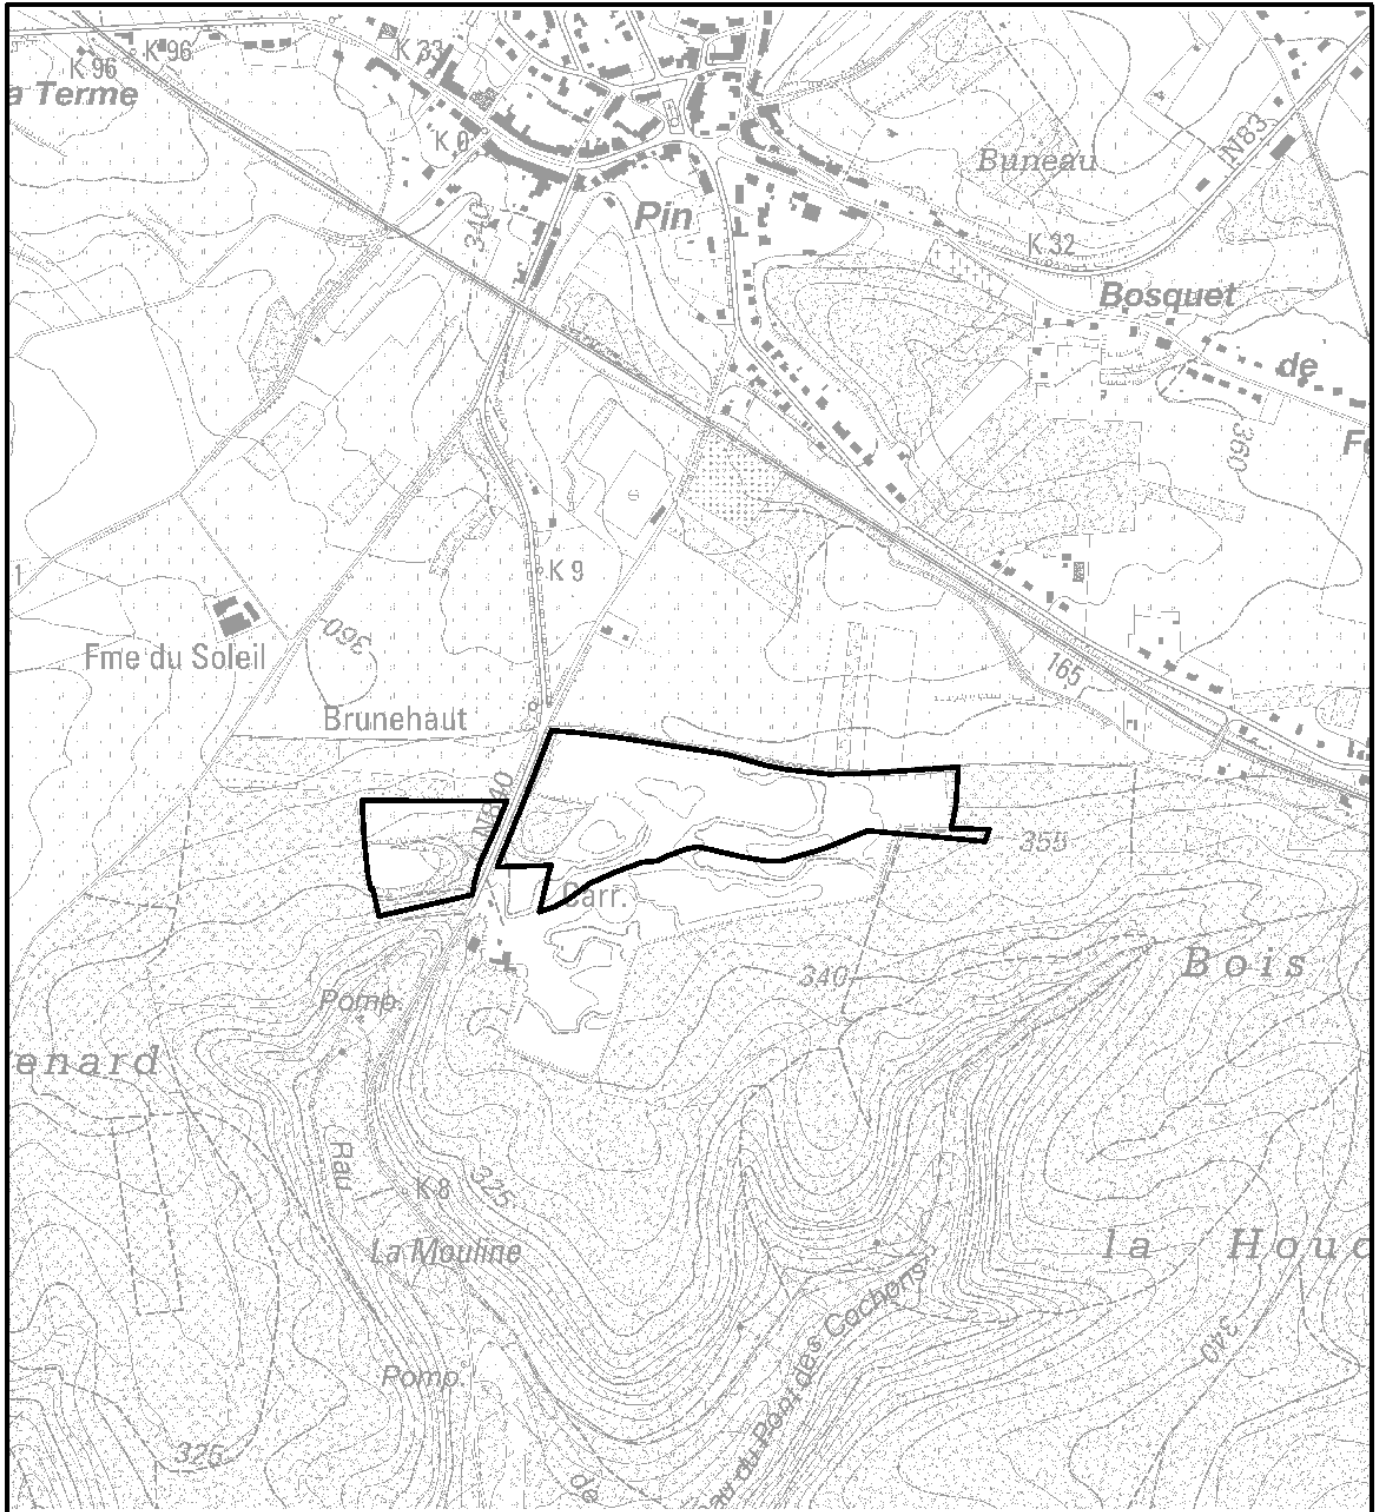

Réserve naturelle domaniale
'La Carrière Bissot de Pin'
à Izel (Chiny)

Vu pour être annexé à l'Arrêté du Gouvernement wallon

Le Ministre-Président du **Le Ministre**

Echelle 1/10000

Carte(s) I.G.N.:
67/8 S

(c) Institut Géographique National - IGN